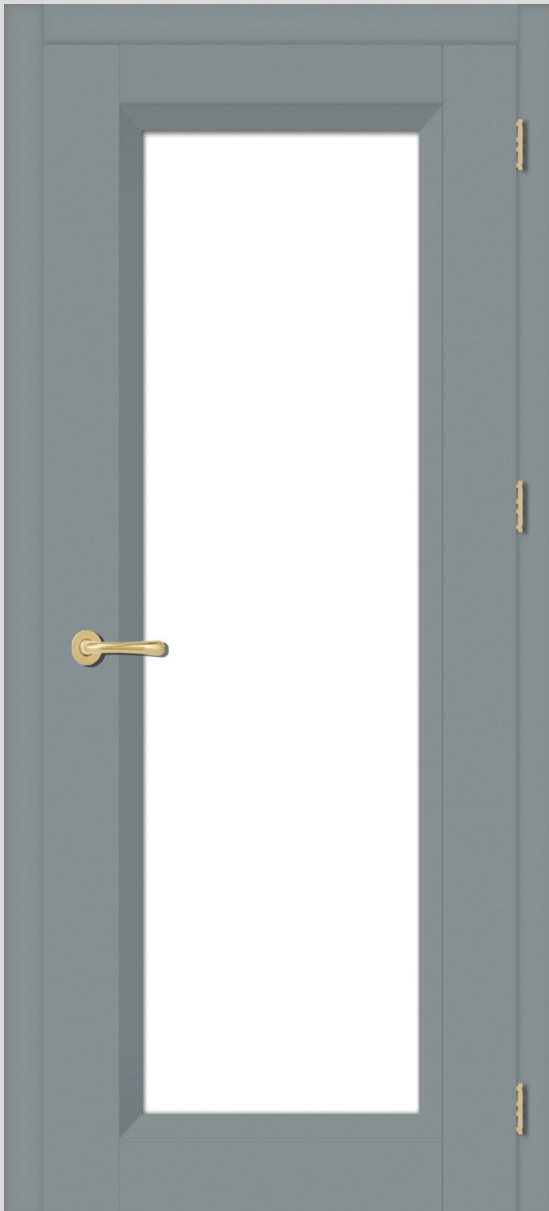

Fogo 1

Fogo

Pro Line: 1140,00 zł netto/1402,20 zł brutto

Konstrukcja

Skrzydło modułowe z pełnej płyty MDF, okleinowane folią dekoracyjną. Górny ramiak zabezpieczony metodą *Touchwood* - opis str. 14. System przylgowy lub bezprzylgowy - opcja za dopłatą. Szerokość ramiaka 138mm.

Okucia

Trzy zawiasy dwuczopowe regulowane wkrętem, cynk srebrny najwyższej jakości w skrzydle przylgowym. W skrzydle przylgowym zamek dostępny w wersji na klucz, wkładkę patentową, oszczędnościowy oraz łazienkowy, w skrzydle bezprzylgowym, zamek magnetyczny na klucz, wkładkę patentową, oszczędnościowy lub łazienkowy. Trzy ukryte zawiasy w skrzydle bezprzylgowym.

Dedykowane ościeżnice

- Ościeżnica regulowana OR/OW oraz OR/OW 90 ° str. 64-65
- Ościeżnica regulowana ORB oraz ORB 90 ° str. 66-67
- Ościeżnica stała str. 70

Dostępne szerokości

- 60cm · 70cm · 80cm · 90cm
- 100cm- dopłata 90,00 zł netto/ zł brutto

Szklenie

- Szyba VSG 8mm - standard

Wentylacja

- Podcięcie wentylacyjne
- dopłata 35,00 zł netto/43,05 zł brutto
- Tuleje wentylacyjne
- dopłata 39,00 zł netto/47,97 zł brutto

Dostępne rozwiązania za dopłatą

- Skrzydło do systemu przesuwne
- dopłata 80,00 zł netto/98,40 zł brutto
- Skrzydło bezprzylgowe
- dopłata 80,00 zł netto/98,40 zł brutto