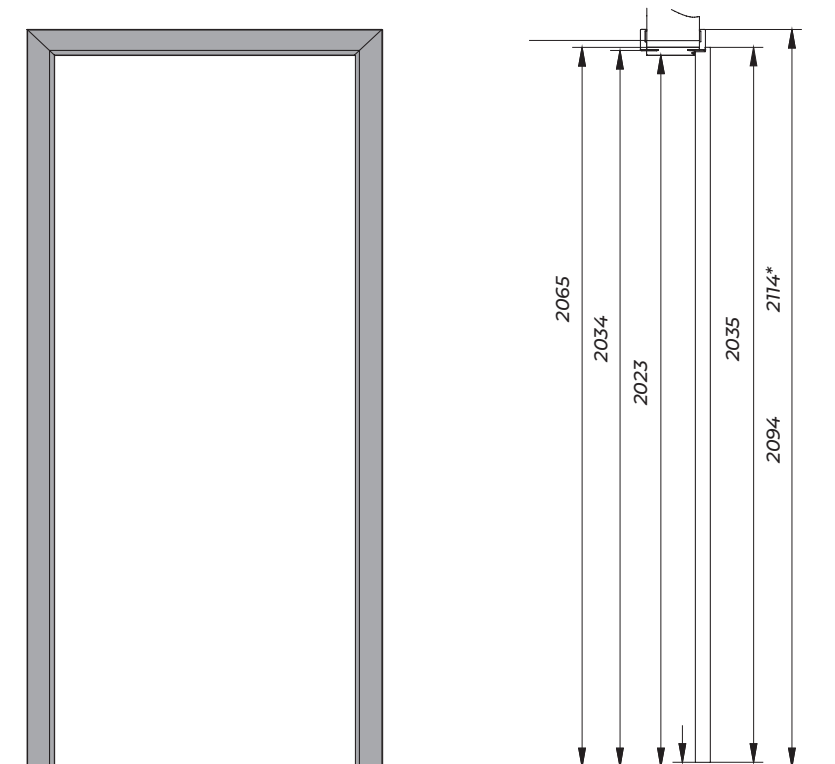

Dopłaty	Cena netto	Cena brutto
Dopłata do belki w rozmiarze 100	+30%	-
Dopłata do tunelu podwójnego	+30%	-

Produkt	Cena netto	Cena brutto
Panel poszerzający 160mm 60-90	187,00 zł	230,01 zł
Panel poszerzający 160mm 100	214,00 zł	263,22 zł
Opaska kąтова TR/TW	149,00 zł	183,27 zł

	60	70	80	90	100
S2	644	744	844	944	1044
A2	602	702	802	902	1002
B2	624	724	824	924	1024
C2	646	746	846	946	1046
D2	680	780	880	980	1080
E2	744	844	944	1044	1144
E2*	784	884	984	1084	1184

E2* wymiar w przypadku TW

TR/TW1	TR/TW2	TR/TW3	TR/TW4	TR/TW5	TR/TW6	TR/TW7	TR/TW8	TR/TW9	TR/TW10	TR/TW11	KOLOR
80-100	100-140	140-180	180-220	220-260	260-300	300-340	340-380	380-420	420-460	460-500	-
372,00 netto 457,56 brutto	392,00 netto 482,16 brutto	429,00 netto 527,67 brutto	455,00 netto 559,65 brutto	495,00 netto 608,85 brutto	529,00 netto 650,67 brutto	579,00 netto 712,17 brutto	629,00 netto 773,67 brutto	669,00 netto 822,87 brutto	809,00 netto 995,07 brutto	929,00 netto 1142,47 brutto	TOP DECOR
429,00 netto 527,67 brutto	449,00 netto 552,27 brutto	479,00 netto 589,17 brutto	509,00 netto 626,07 brutto	549,00 netto 675,27 brutto	589,00 netto 724,47 brutto	639,00 netto 785,97 brutto	705,00 netto 867,15 brutto	749,00 netto 921,27 brutto	925,00 netto 1137,75 brutto	1010,00 netto 1242,30 brutto	PRO LINE