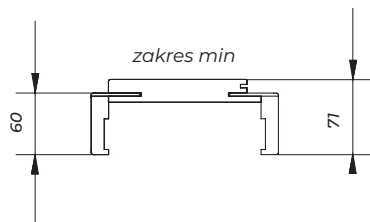

Dopłaty	Cena netto	Cena brutto
Dopłata do belki w rozmiarze 100	+30%	-
Dopłata do tunelu podwójnego	+30%	-

Produkt	Cena netto	Cena brutto
Panel poszerzający 160mm 60-90	187,00 zł	230,01 zł
Panel poszerzający 160mm 100	214,00 zł	263,22 zł
Opaska kąтова TR/TW	149,00 zł	183,27 zł

	60	70	80	90	100
S2	644	744	844	944	1044
A2	602	702	802	902	1002
B2	624	724	824	924	1024
C2	646	746	846	946	1046
D2	680	780	880	980	1080
E2	744	844	944	1044	1144
E2*	784	884	984	1084	1184

E2* wymiar w przypadku TW

TR/TW1	TR/TW2	TR/TW3	TR/TW4	TR/TW5	TR/TW6	TR/TW7	TR/TW8	TR/TW9	TR/TW10	TR/TW11	KOLOR
80-100	100-140	140-180	180-220	220-260	260-300	300-340	340-380	380-420	420-460	460-500	-
372,00 netto 457,56 brutto	392,00 netto 482,16 brutto	429,00 netto 527,67 brutto	455,00 netto 559,65 brutto	495,00 netto 608,85 brutto	529,00 netto 650,67 brutto	579,00 netto 712,17 brutto	629,00 netto 773,67 brutto	669,00 netto 822,87 brutto	809,00 netto 995,07 brutto	929,00 netto 1142,47 brutto	TOP DECOR
429,00 netto 527,67 brutto	449,00 netto 552,27 brutto	479,00 netto 589,17 brutto	509,00 netto 626,07 brutto	549,00 netto 675,27 brutto	589,00 netto 724,47 brutto	639,00 netto 785,97 brutto	705,00 netto 867,15 brutto	749,00 netto 921,27 brutto	925,00 netto 1137,75 brutto	1010,00 netto 1242,30 brutto	PRO LINE