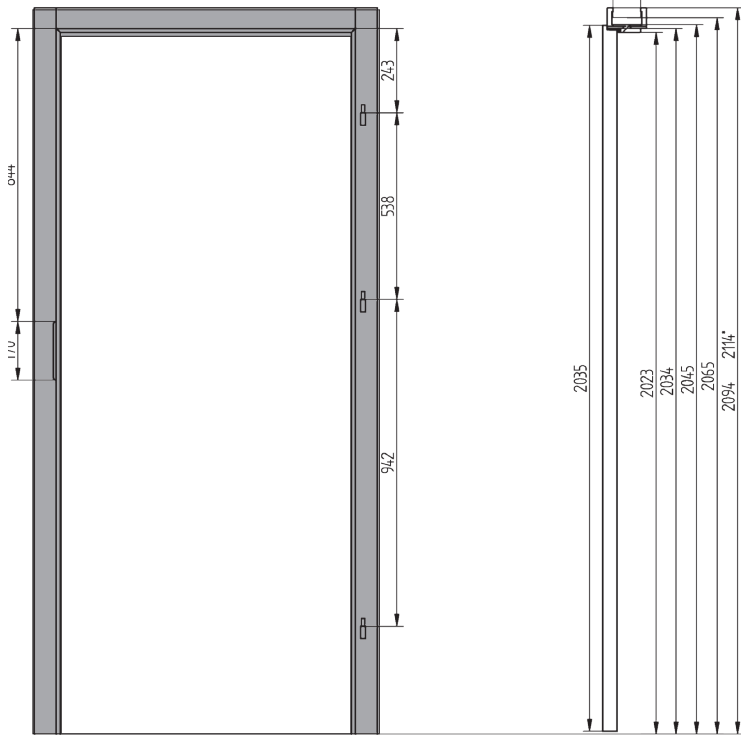

ościeżnica OR&OW 90°

	60	70	80	90	100
S2	644	744	844	944	1044
A2	602	702	802	902	1002
B2	624	724	824	924	1024
C2	646	746	846	946	1046
D2	680	780	880	980	1080
E2	744	844	944	1044	1144
E2*	784	884	984	1084	1184

* wymiar w przypadku OW

E2* wymiar w przypadku OW

Dopłaty	Cena netto	Cena brutto
Dopłata do belki w rozmiarze 100	+30%	-
Dopłata do ościeżnicy podwójnej	+30%	-