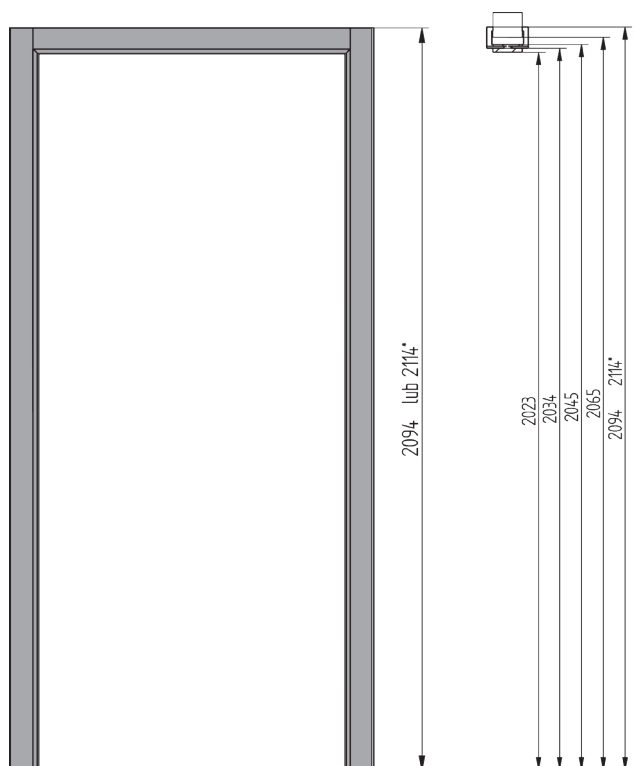

tunel TR&TW 90°

Tunel panelowy TR&TW 90°

panel poszerzający do TR

Dopłaty	Cena netto	Cena brutto
Dopłata do belki w rozmiarze 100	+30%	-
Dopłata do ościeżnicy podwójnej	+30%	-

Produkt	Cena netto	Cena brutto
Panel poszerzający 160mm 60-90	187,00 zł	230,01 zł
Panel poszerzający 160mm 100	214,00 zł	263,22 zł
Opaska kąтова TR/TW	149,00 zł	183,27 zł

	60	70	80	90	100
S2	644	744	844	944	1044
A2	602	702	802	902	1002
B2	624	724	824	924	1024
C2	646	746	846	946	1046
D2	680	780	880	980	1080
E2	744	844	944	1044	1144
E2*	784	884	984	1084	1184

E2* wymiar w przypadku TW

TR/TW1	TR/TW2	TR/TW3	TR/TW4	TR/TW5	TR/TW6	TR/TW7	TR/TW8	TR/TW9	TR/TW10	TR/TW11	KOLOR
80-100	100-140	140-180	180-220	220-260	260-300	300-340	340-380	380-420	420-460	460-500	-
439,00 netto 539,97 brutto	456,00 netto 560,88 brutto	474,00 netto 583,02 brutto	508,00 netto 624,84 brutto	543,00 netto 667,89 brutto	583,00 netto 717,09 brutto	629,00 netto 773,67 brutto	686,00 netto 843,78 brutto	721,00 netto 886,83 brutto	865,00 netto 1063,95 brutto	964,00 netto 1185,72 brutto	TOP DECOR
488,00 netto 600,24 brutto	515,00 netto 633,45 brutto	535,00 netto 658,05 brutto	574,00 netto 706,02 brutto	615,00 netto 756,45 brutto	661,00 netto 813,03 brutto	714,00 netto 878,22 brutto	779,00 netto 958,17 brutto	820,00 netto 1008,60 brutto	986,00 netto 1212,78 brutto	1099,00 netto 1351,77 brutto	PRO LINE