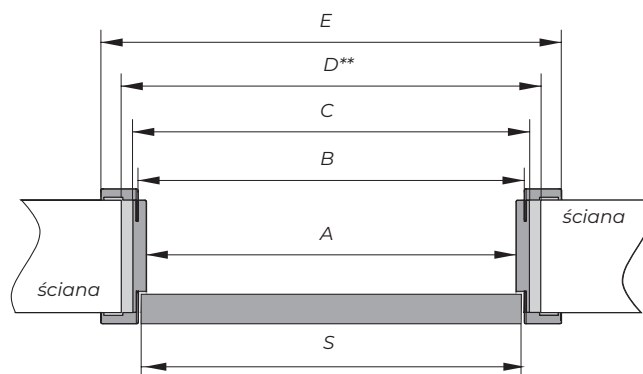

**sugerowana szerokość otworu w murze

Dopłaty	Cena netto	Cena brutto
Dopłata do belki w rozmiarze 100	+30%	-