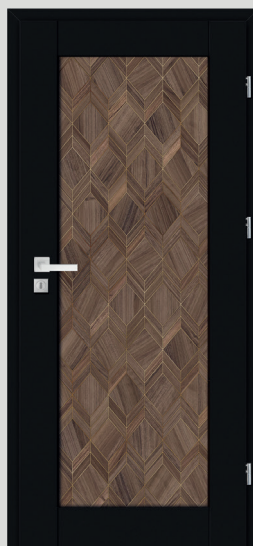

Dostępne rozwiązania za dopłatą

- Skrzydło do systemu przesuwne
- dopłata 80,00 zł netto/98,40 zł brutto
- Skrzydło bezprzylgowe
- dopłata 80,00 zł netto/98,40 zł brutto

Irys 1

Irys 1 opcja 1
lustro dwustronneIrys 1 opcja 2
czarna szybaIrys 1 opcja 3
ozdobna szybaIrys 1 opcja 3
szyba przezroczysta
z malowanymi
szprosami

Irys

Irys opcja 1
dąb onyxIrys opcja 2
jodła szlachetna**Irys, Irys opcja 1, Irys opcja 2**

Top Decor: 599,00 zł netto/736,77 zł brutto

Pro Line: 690,00 zł netto/848,70 zł brutto

Irys 1

Top Decor: 679,00 zł netto/835,17 zł brutto