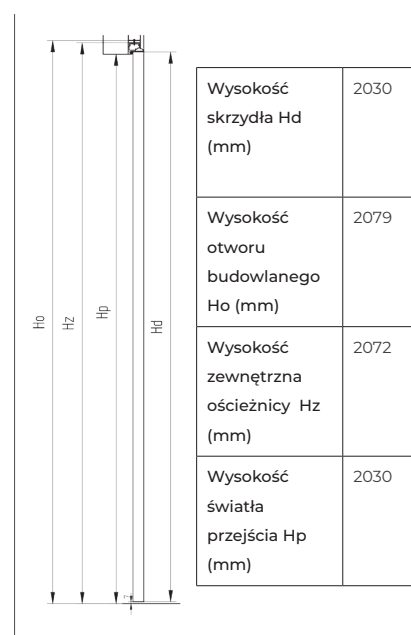

Informacje techniczne dotyczące

- wymiarów - wysokości ościeżnicy