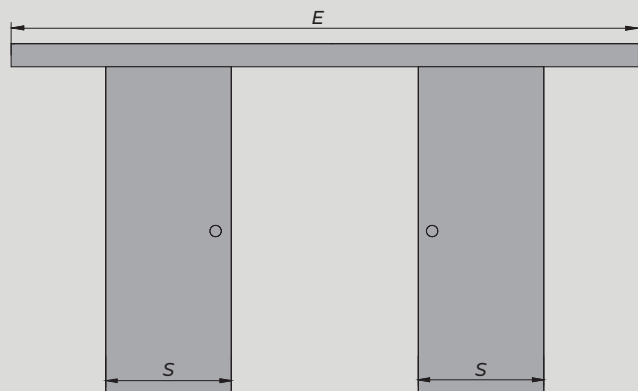

-1

system podwójny

W tej wersji dostępne są wszystkie modele drzwi z linii Basic.

Dzięki zastosowaniu takiego rozwiązania, jakim jest system przesuwne naścienny w łatwy sposób możemy zamontować skrzydła w pomieszczeniach gdzie nie mamy możliwości, bądź nie chcemy stosować tradycyjnych drzwi rozwieranych. Skrzydło, bądź skrzydła (w przypadku systemu podwójnego) drzwiowe przemieszcza się na aluminiowych prowadnicach, umieszczonych powyżej otworu drzwiowego.

W skład systemu przesuwnego wchodzi:

- prowadnica aluminiowa wraz z rolkami i elementami montażowymi
- listwa dystansowa
- karnisz
- maskownica w kolorze skrzydła- **możliwość zakupu poza zestawem**
- belka odbojowa w kolorze skrzydła (nie występuje w systemie podwójnym)

Opcja dodatkowa do systemu przesuwnego podwójnego - SYMETRIC:

Symetric to mechanizm jednoczesnego otwierania 2 drzwi, przeznaczony do systemów przesuwnych. Umożliwia jednoczesny przesuw dwóch skrzydeł drzwi, nadając zabudowie funkcjonalność i wygodę.

W skład zestawu wchodzi:

- rolka do mechanizmu 219-067 - 2 szt.
- uchwyt linki ze sprężyną 219-068 - 1 szt.
- kątownik mocujący 219-065 - 1 szt.
- linka stalowa z zaciskiem, długość 8m 219-069 - 1 szt.
- wkręty
- instrukcja montażu

Cena systemu bez skrzydła

- pojedynczy 476,00 zł netto/585,48 zł brutto
- podwójny 720,00 zł netto/885,60 zł brutto

Opcje za dopłatą:

- pochwyty podłużne stalowe w kolorze chromu
- komplet pochwyków do jednego skrzydła składa się z dwóch sztuk - 49,00 zł netto/60,27 zł brutto
- zamek hakowy z z kpl pochwyków - 125,00 zł netto/153,75 zł brutto
- spowalniacz - 192,00 zł netto/236,16 zł brutto
- system symetric - 310,00 zł netto/381,30 zł brutto
- maskownica - 109,00 zł netto/134,07 zł brutto
- odbój - 129,00 zł netto/ 158,67 zł brutto

szerokość systemów pojedynczych naściennych

	60	70	80	90	100
S	644	744	844	944	1044
E	1682	1682	1982	1982	

szerokość systemów podwójnych naściennych

	2x60	2x70	2x80	2x90
S	2x644	2x744	2x844	2x944
E	3332	3332	3996	3996