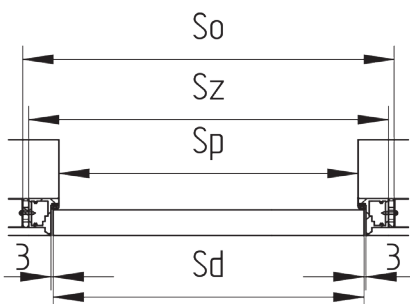

Informacje techniczne dotyczące

- zabudowy z karton gipsu i betonu

Informacje techniczne dotyczące

- wymiarów - wysokości ościeżnicy

Informacje techniczne dotyczące

- wymiarów - szerokości ościeżnicy

Szerokość skrzydła Sd	644	744	844	944	1044
Szerokość otworu budowlanego So	724	824	924	1024	1124
Szerokość zewnętrzna ościeżnicy Sz	714	814	914	1014	1114
Szerokość światła przejścia Sp	629	729	829	929	1029