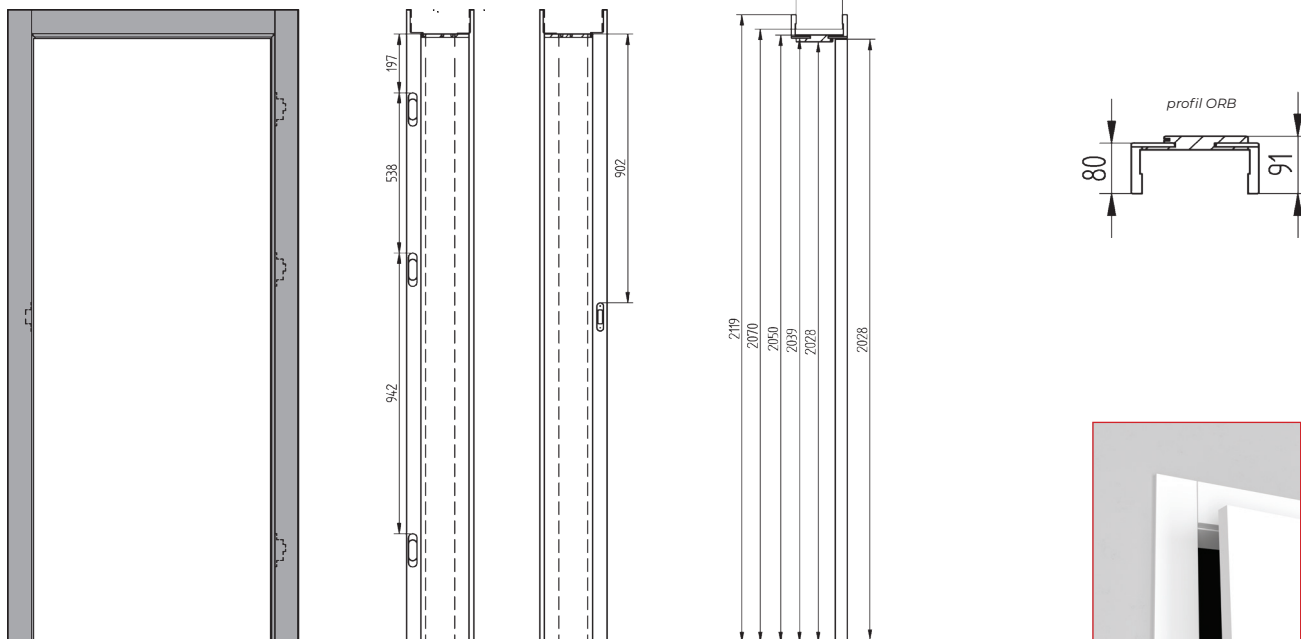

ościeżnica ORB90°

Ościeżnica panelowa ORB

	Zakres	Top Decor zł	Pro Line zł
ORB1	96-116	803,00 zł netto 987,69 brutto	914,00 zł netto 1124,22 brutto
ORB2	116-156	832,00 zł netto 1023,36 brutto	948,00 zł netto 1166,04 brutto
ORB3	156-196	866,00 zł netto 1065,18 brutto	986,00 zł netto 1212,78 brutto
ORB4	196-236	895,00 zł netto 1100,85 brutto	1020,00 zł netto 1254,60 brutto
ORB5	236-276	923,00 zł netto 1135,29 brutto	1052,00 zł netto 1296,96 brutto
ORB6	276-316	979,00 zł netto 1204,17 brutto	1116,00 zł netto 1372,68 brutto
ORB7	316-356	1036,00 zł netto 1274,28 brutto	1182,00 zł netto 1453,86 brutto
ORB8	356-396	1058,00 zł netto 1301,34 brutto	1203,00 zł netto 1479,69 brutto
ORB9	396-436	1098,00 zł netto 1350,54 brutto	1254,00 zł netto 1542,42 brutto
ORB10	436-476	1184,00 zł netto 1456,32 brutto	1352,00 zł netto 1662,96 brutto
ORB11	476-516	1308,00 zł netto 1608,84 brutto	1494,00 zł netto 1837,62 brutto

	60	70	80	90	100
S	618	718	818	918	1018
A	602	702	802	902	1002
B	624	724	824	924	1024
C	646	746	846	946	1046
D**	680	780	880	980	1080
E	784	884	984	1084	1184