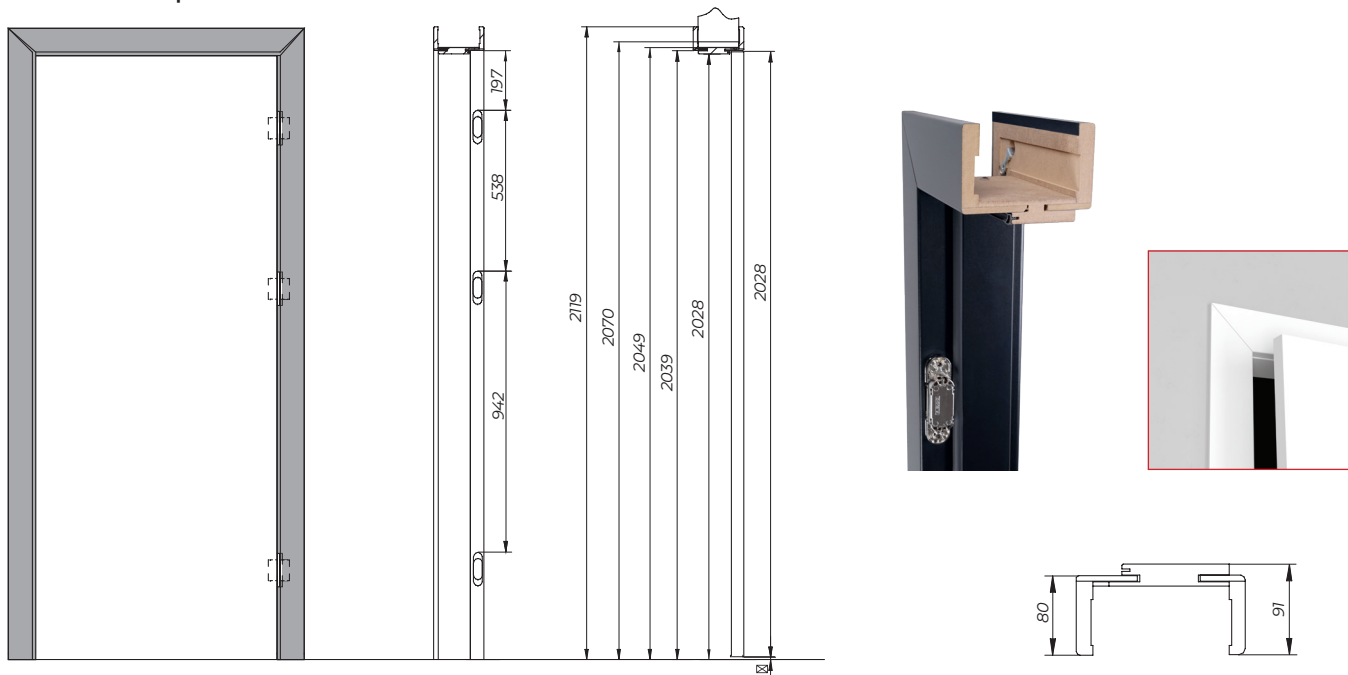

Ościeżnice regulowane bezprzylgowe dedykowane są skrzydłom bezprzylgowym. Korpus składa się z płyty MDM o grubości 22mm. Część czołową i część regulacyjną stanowią płaskie opaski kątowe. Produkt pozwala na zmianę szerokości w zakresie 40mm a różne zakresy regulacji pozwalają na osadzenie jey w murze o grubości 96mm do 516.

ościeżnica ORB

Ościeżnica panelowa ORB

	Zakres	Top Decor zł	Pro Line zł
ORB1	96-116	749,00 zł netto 921,27 zł brutto	852,00 zł netto 1047,96 zł brutto
ORB2	116-156	772,00 zł netto 949,59 zł brutto	887,00 zł netto 1091,01 zł brutto
ORB3	156-196	809,00 zł netto 995,07 zł brutto	924,00 zł netto 1136,52 zł brutto
ORB4	196-236	839,00 zł netto 1031,97 zł brutto	958,00 zł netto 1178,34 zł brutto
ORB5	236-276	869,00 zł netto 1068,87 zł brutto	990,00 zł netto 1217,70 zł brutto
ORB6	276-316	915,00 zł netto 1125,45 zł brutto	1055,00 zł netto 1297,65 zł brutto
ORB7	316-356	965,00 zł netto 1186,95 zł brutto	1120,00 zł netto 1377,60 zł brutto
ORB8	356-396	995,00 zł netto 1223,85 zł brutto	11146,00 zł netto 1409,58 zł brutto
ORB9	396-436	1059,00 zł netto 1302,57 zł brutto	1192,00 zł netto 1466,16 zł brutto
ORB10	436-476	1120,00 zł netto 1377,60 zł brutto	1290,00 zł netto 1586,70 zł brutto
ORB11	476-516	1259,00 zł netto 1548,57 zł brutto	1433,00 zł netto 1762,59 zł brutto

	60	70	80	90	100
S	618	718	818	918	1018
A	602	702	802	902	1002
B	624	724	824	924	1024
C	646	746	846	946	1046
D**	680	780	880	980	1080
E	784	884	984	1084	1184