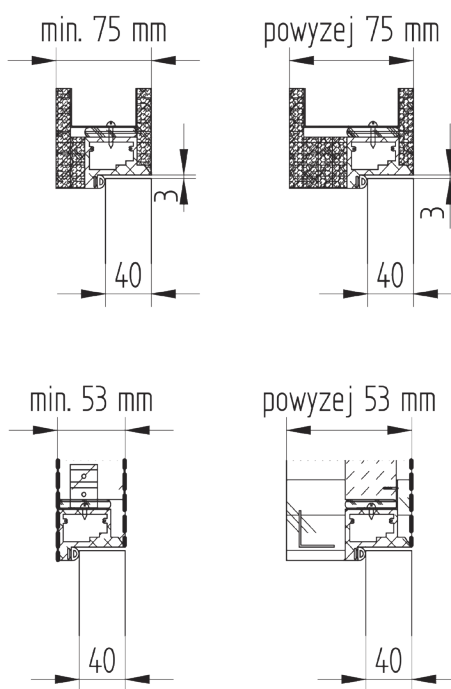

Informacje techniczne dotyczące

- zabudowy z karton gipsu i betonu