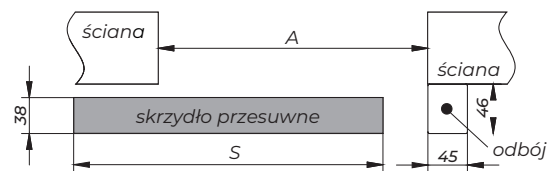

system przesuwny
naścienny z zabudową TR