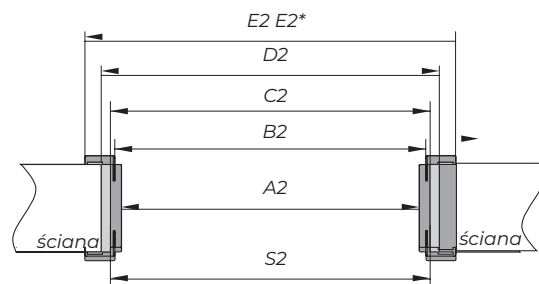

Dopłaty	Cena netto	Cena brutto
Dopłata do belki w rozmiarze 100	+30%	-
Dopłata do tunelu podwójnego	+30%	-

Produkt	Cena netto	Cena brutto
Panel poszerzający 160mm 60-90	187,00 zł	230,01 zł
Panel poszerzający 160mm 100	214,00 zł	263,22 zł
Opaska kąтова TR/TW	149,00 zł	183,27 zł

	60	70	80	90	100
S2	644	744	844	944	1044
A2	602	702	802	902	1002
B2	624	724	824	924	1024
C2	646	746	846	946	1046
D2	680	780	880	980	1080
E2	744	844	944	1044	1144
E2*	784	884	984	1084	1184

E2* wymiar w przypadku TW

TR/TW1	TR/TW2	TR/TW3	TR/TW4	TR/TW5	TR/TW6	TR/TW7	TR/TW8	TR/TW9	TR/TW10	TR/TW11	KOLOR
80-100	100-140	140-180	180-220	220-260	260-300	300-340	340-380	380-420	420-460	460-500	-
372,00 netto 457,56 brutto	392,00 netto 482,16 brutto	429,00 netto 527,67 brutto	455,00 netto 559,65 brutto	495,00 netto 608,85 brutto	529,00 netto 650,67 brutto	579,00 netto 712,17 brutto	629,00 netto 773,67 brutto	669,00 netto 822,87 brutto	809,00 netto 995,07 brutto	929,00 netto 1142,47 brutto	TOP DECOR
429,00 netto 527,67 brutto	449,00 netto 552,27 brutto	479,00 netto 589,17 brutto	509,00 netto 626,07 brutto	549,00 netto 675,27 brutto	589,00 netto 724,47 brutto	639,00 netto 785,97 brutto	705,00 netto 867,15 brutto	749,00 netto 921,27 brutto	925,00 netto 1137,75 brutto	1010,00 netto 1242,30 brutto	PRO LINE