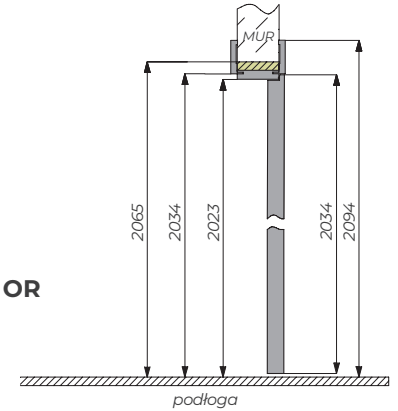

OR

Ościeznica panelowa OR dla systemu dwuskrzydłowego