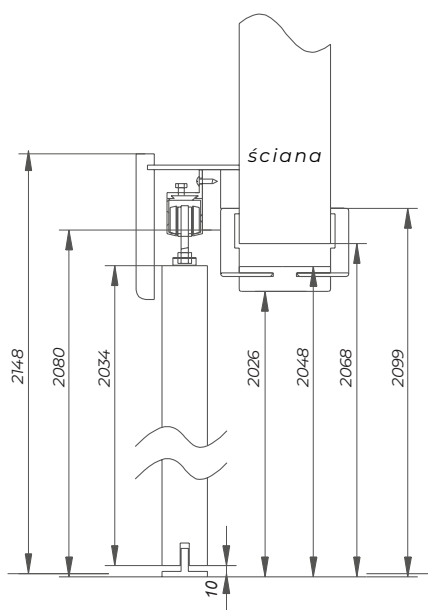

system przesuwny
naścienny z zabudową TR