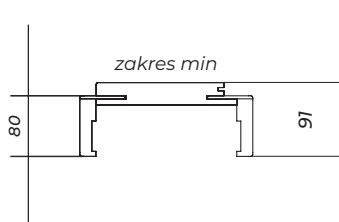

Dopłaty	Cena netto	Cena brutto
Dopłata do belki w rozmiarze 100	+30%	-
Dopłata do tunelu podwójnego	+30%	-

Produkt	Cena netto	Cena brutto
Panel poszerzający 160mm 60-90	187,00 zł	230,01 zł
Panel poszerzający 160mm 100	214,00 zł	263,22 zł
Opaska kąтова TR/TW	149,00 zł	183,27 zł

	60	70	80	90	100
S2	644	744	844	944	1044
A2	602	702	802	902	1002
B2	624	724	824	924	1024
C2	646	746	846	946	1046
D2	680	780	880	980	1080
E2	744	844	944	1044	1144
E2*	784	884	984	1084	1184

E2* wymiar w przypadku TW

TR/TW1	TR/TW2	TR/TW3	TR/TW4	TR/TW5	TR/TW6	TR/TW7	TR/TW8	TR/TW9	TR/TW10	TR/TW11	KOLOR
80-100	100-140	140-180	180-220	220-260	260-300	300-340	340-380	380-420	420-460	460-500	-
372,00 netto 457,56 brutto	392,00 netto 482,16 brutto	429,00 netto 527,67 brutto	455,00 netto 559,65 brutto	495,00 netto 608,85 brutto	529,00 netto 650,67 brutto	579,00 netto 712,17 brutto	629,00 netto 773,67 brutto	669,00 netto 822,87 brutto	809,00 netto 995,07 brutto	929,00 netto 1142,47 brutto	TOP DECOR
429,00 netto 527,67 brutto	449,00 netto 552,27 brutto	479,00 netto 589,17 brutto	509,00 netto 626,07 brutto	549,00 netto 675,27 brutto	589,00 netto 724,47 brutto	639,00 netto 785,97 brutto	705,00 netto 867,15 brutto	749,00 netto 921,27 brutto	925,00 netto 1137,75 brutto	1010,00 netto 1242,30 brutto	PRO LINE