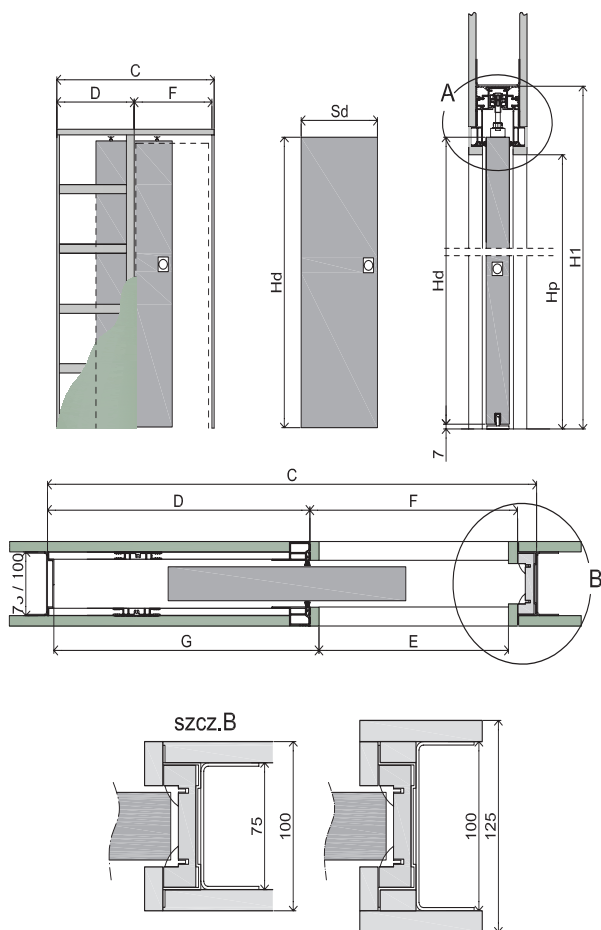

Kaseta bezościeżnicowa ma zastosowanie w zabudowie GK o grubości ściany 100mm lub 125mm.

Parametry techniczne:

- suwak w prowadnicy - regulacja wysunięcia skrzydła z kieszeni kasety
- montaż skrzydła na etapie montażu kasety, przed wykończeniem nadproża
- możliwość przestawienia kasety ze względu na grubość ściany na 100mm / 125mm

Cena systemu bez skrzydła

1445,00 zł netto/1777,35 zł brutto

Opcje za dopłatą:

- pochwyty podłużne stalowe w kolorze chromu
- komplet pochwyków do jednego skrzydła składa się z dwóch sztuk - 49,00 zł netto/60,27 zł brutto
- zamek hakowy - 125,00 zł netto/153,75 zł brutto
- spowalniacz - 192,00 zł netto/236,16 zł brutto
- maskownica - 339,00 zł netto/416,97 zł brutto

WYMIARY STANDARDOWE DLA DRZWI PRZESUWNYCH

Moduł	Szerokość skrzydła Sd [mm]	Wysokość skrzydła Hd [mm]	C [mm]	D [mm]	E [mm]	F [mm]	G [mm]	Wysokość światła przejścia Hp [mm]	Wysokość całkowita kasety H1 [mm]
70	744	2035	1508	753	704	729	756	2015	2125
80	844		1708	853	804	829	856		
90	944		1908	953	904	929	956		

C - całkowita szerokość kasety; D - szerokość kieszeni kasety; E - szerokość światła przejścia w ościeżnicy
F - szerokość światła przejścia bez ościeżnicy; G - głębokość gotwej kasety