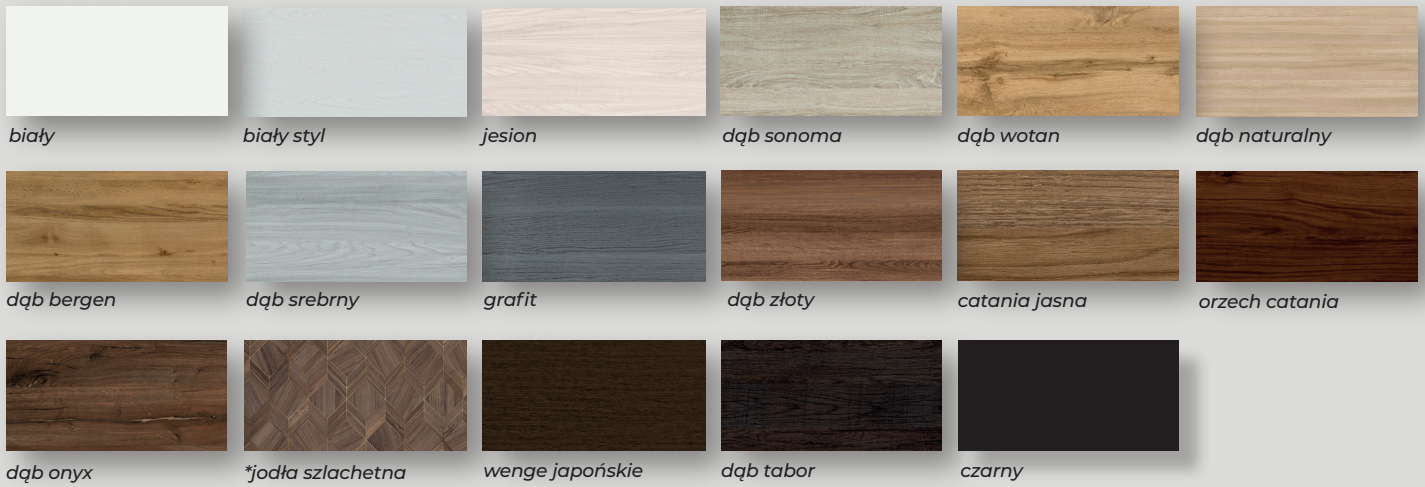

top DECOR

pro LINE

pro PVC

obrzeże ABS

obrzeże SOFT