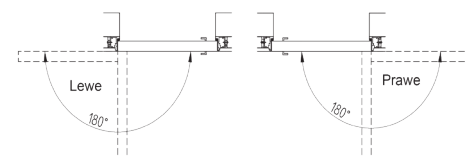

Informacje techniczne dotyczące

- wymiarów - szerokości ościeżnicy