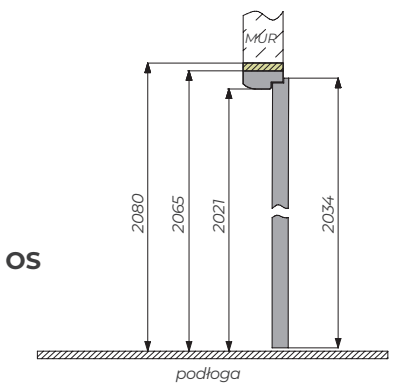

Ościeznica stała OS dla systemu dwuskrzydłowego

		2x60	60+70	60+80	60+90	70+40	2x70	70+80	70+90	80+40	2x80	80+90	90+40	2x90
S	644+444	2x644	644+744	644+844	644+944	744+444	2x744	744+844	744+944	844+444	2x844	844+944	944+444	2x944
A	1046	1246	1346	1446	1546	1146	1446	1546	1644	1646	1646	1746	1346	1846
B	1073	1273	1373	1473	1573	1173	1473	1573	1673	1673	1673	1773	1373	1873
C	1135	1335	1435	1535	1635	1235	1535	1635	1735	1735	1735	1835	1435	1935
D	1161	1361	1461	1561	1661	1261	1561	1661	1761	1761	1761	1861	1461	1961