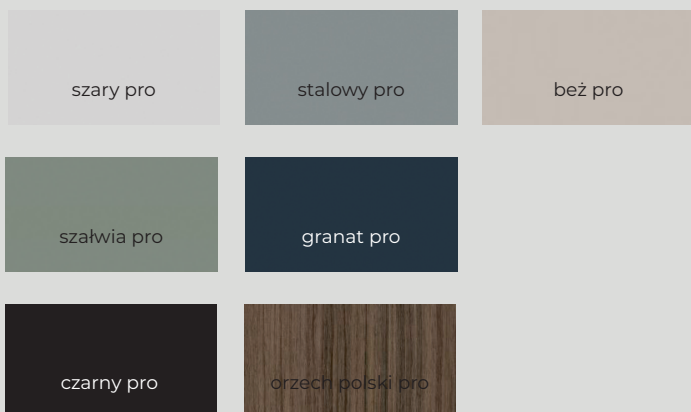

Nowości W LINII BASIC

Nowa LINIA CLASSIC

Nowości W LINII INVEST

Nowe KOLORY PRO

Nowe KOLORY PVC

lamele **DEKORACYJNE**

Lamele ściennie to **ponadczasowe** i **ekskluzywne** elementy aranżacji dowolnego wnętrza. Nowatorskie, designerskie i przede wszystkim niezwykle proste w montażu to idealne rozwiązanie na **wykończenie ścian** i **sufitów**.