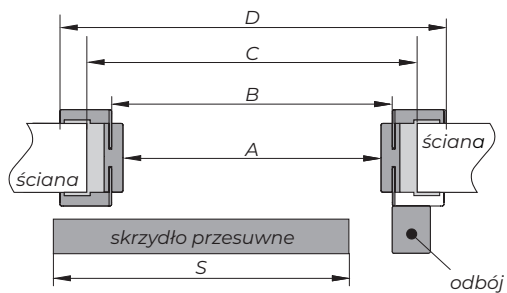

system przesuwny
naścienny z zabudową TR