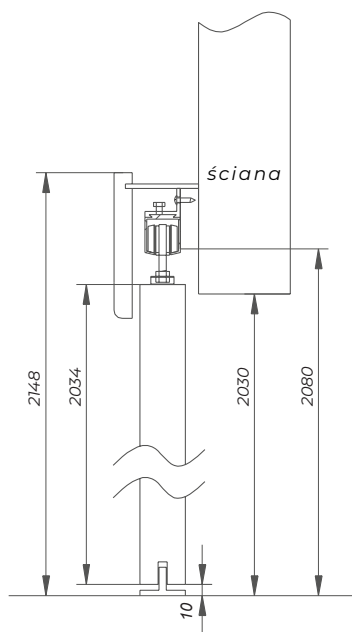

system przesuwny
naścienny bez zabudowy

szerokość systemów podwójnych naściennych

	2x60	2x70	2x80	2x90
S	2x644	2x744	2x844	2x944
A	1250	1450	1650	1850
B	1272	1472	1672	1872
C	1334	1534	1734	1934
D	1392	1592	1792	1992

szerokość systemów pojedynczych naściennych

	60	70	80	90	100
S	644	744	844	944	1044
A	602	702	802	902	1002
B	646	746	846	946	1046
C	680	780	880	980	1080
D	744	844	944	1044	1144