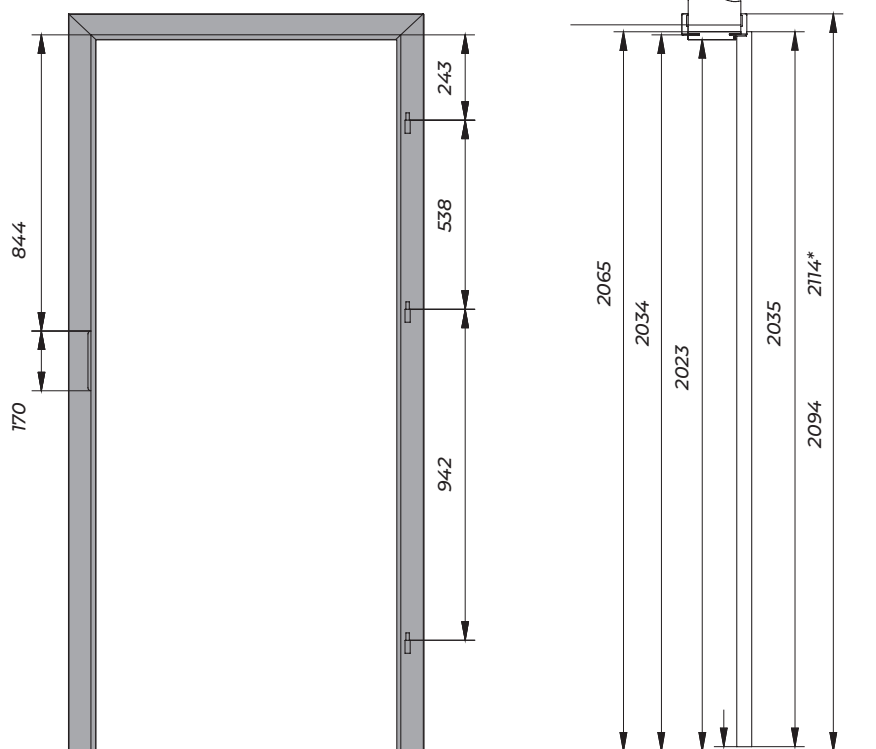

* wymiar w przypadku OW