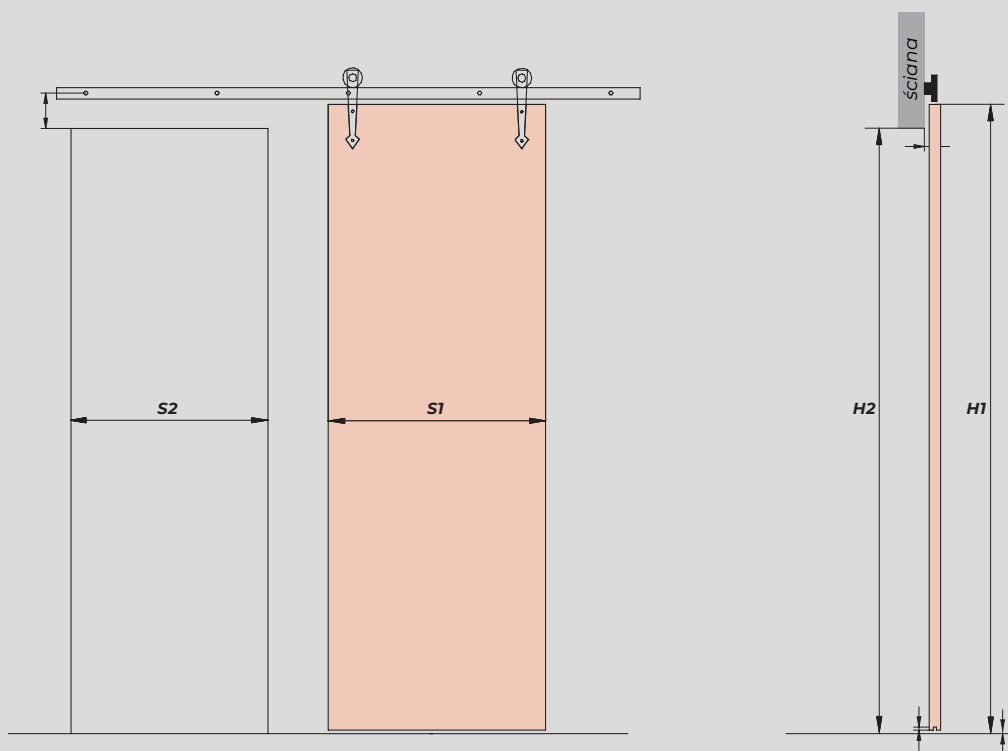

Prowadnica o długości

- 200cm dla skrzydła „60” „70” „80”
- 250cm dla skrzydła „90” „100”

Dostępna kolorystyka:

biały

czarny

dąb wotan

jodła szlachetna

		„60”	„70”	„80”	„90”	„100”
S1	Szerokość skrzydła	644	744	844	944	1044
S2	Szerokość otworu w ścianie	574	674	774	874	974
H1	Wysokość skrzydła	2150	2150	2150	2150	2150
H2	Wysokość otworu w ścianie	2080	2080	2080	2080	2080