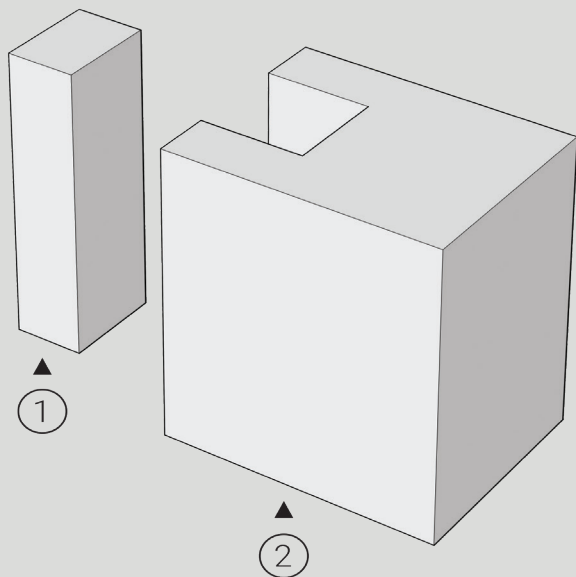

Nowości W LINII BASIC

Nowa LINIA CLASSIC

Nowości W LINII INVEST

Nowe KOLORY PRO

Nowe KOLORY PVC

lamele **DEKORACYJNE**

Lamele ściennie to **ponadczasowe** i **ekskluzywne** elementy aranżacji dowolnego wnętrza. Nowatorskie, designerskie i przede wszystkim niezwykle proste w montażu to idealne rozwiązanie na **wykończenie ścian** i **sufitów**.

lamele

DEKORACYJNE

Lamele to produkt o szerokim zastosowaniu, chociaż podstawową rolą listew ozdobnych jest dekoracja wnętrza to ich zalety nie kończą się tylko na walorach estetycznych, ale należy również podkreślić ich funkcjonalność. Panele wygłuszają i wyciszają pomieszczenie, poprawiając akustykę wnętrza, a wysoka jakość produktu sprawia, że otrzymujemy gwarancję trwałości i naturalnej przestrzeni.

Montaż paneli nie wymaga dużego wysiłku, ale efekt który osiągniemy sprawi w naszych pomieszczeniach **ponadczasowy i nowatorski design.**

MONTAŻ

- ① Listwa montażowa będąca częścią lamela
- ② Lamel

Wykończenie

Wymiary lameli

- Długość: 275 + 5cm do samodzielnego przycięcia
- Szerokość: 2,9cm
- Grubość: 4cm

Wymiary listwy montażowej

- Długość: 260cm
- Szerokość: 1,4cm
- Grubość: 1cm

Dodatkowe informacje

- Dowolność rozstawu (opcjonalny odstęp wynosi 2,8cm), na 1 metrze ściany mieści się około 17 listew,
- Łatwy i trwały montaż, który zapewniają listwy montażowe.
- Lamele pakowane po 3 szt.
- Podana cena dotyczy 3 szt.