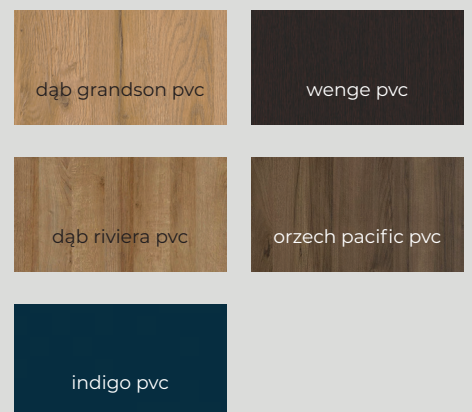

Nowości W LINII BASIC

Nowa LINIA CLASSIC

Nowości W LINII INVEST

Nowe KOLORY PRO

Nowe KOLORY PVC

lamele **DEKORACYJNE**

Lamele ściennie to **ponadczasowe** i **ekskluzywne** elementy aranżacji dowolnego wnętrza. Nowatorskie, designerskie i przede wszystkim niezwykle proste w montażu to idealne rozwiązanie na **wykończenie ścian** i **sufitów**.