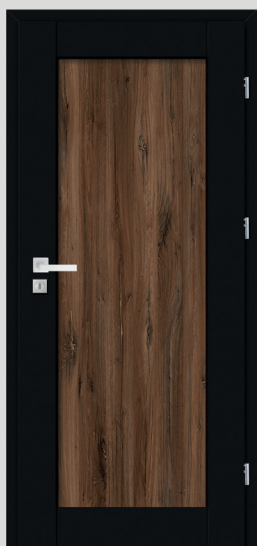

Irys

Irys opcja 1
dąb onyx