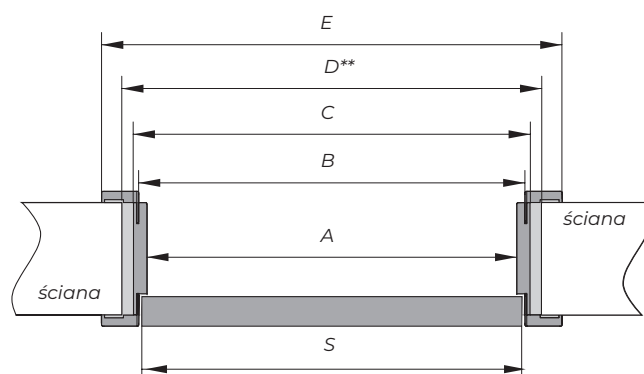

**sugerowana szerokość otworu w murze

Dopłaty	Cena netto	Cena brutto
Dopłata do belki w rozmiarze 100	+30%	-