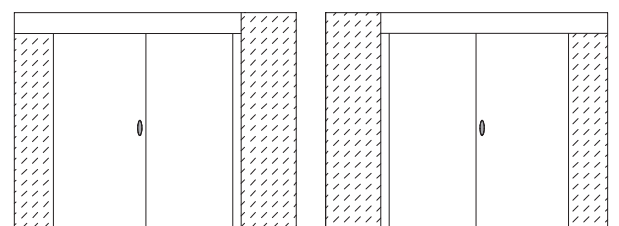

system przesuwny

w lewo   w prawo