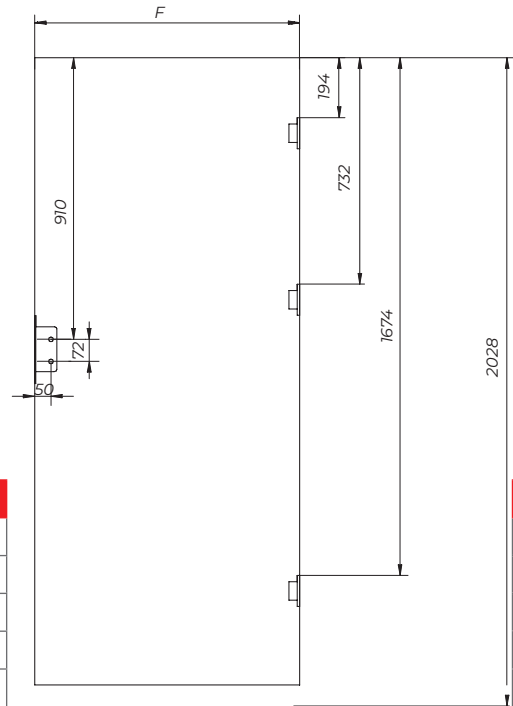

Skrzydła bezprzylgowe