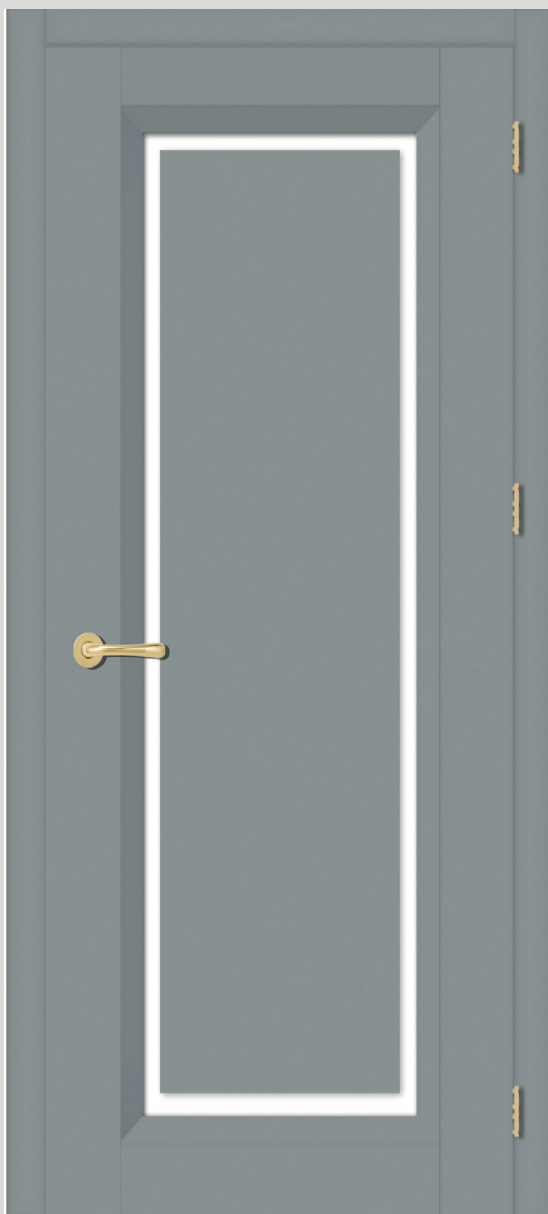

Fogo Pro 1

Fogo Pro

Pro Line: 1290,00 zł netto/1586,70 zł brutto

Konstrukcja

Skrzydło modułowe z pełnej płyty MDF, okleinowane folią dekoracyjną. Górny ramiak zabezpieczony metodą *Touchwood* - opis str. 14. System przylgowy lub bezprzylgowy - opcja za dopłatą. Szerokość ramiaka 138mm.

Okucia

Trzy zawiasy dwuczopowe regulowane wkrętem, cynk srebrny najwyższej jakości w skrzydle przylgowym. W skrzydle przylgowym zamek dostępny w wersji na klucz, wkładkę patentową, oszczędnościowy oraz łazienkowy, w skrzydle bezprzylgowym, zamek magnetyczny na klucz, wkładkę patentową, oszczędnościowy lub łazienkowy. Trzy ukryte zawiasy w skrzydle bezprzylgowym.

Dedykowane ościeżnice

- Ościeżnica regulowana OR/OW oraz OR/OW 90 ° str. 64-65
- Ościeżnica regulowana ORB oraz ORB 90 ° str. 66-67
- Ościeżnica stała str. 70

Dostępne szerokości

- 60cm · 70cm · 80cm · 90cm
- 100cm- dopłata 90,00 zł netto/ zł brutto

Szklenie

- Szyba VSG 8mm - standard

Wentylacja

- Podcięcie wentylacyjne
- dopłata 35,00 zł netto/43,05 zł brutto
- Tuleje wentylacyjne
- dopłata 39,00 zł netto/47,97 zł brutto

Dostępne rozwiązania za dopłatą

- Skrzydło do systemu przesuwnego
- dopłata 80,00 zł netto/98,40 zł brutto
- Skrzydło bezprzylgowe
- dopłata 80,00 zł netto/98,40 zł brutto