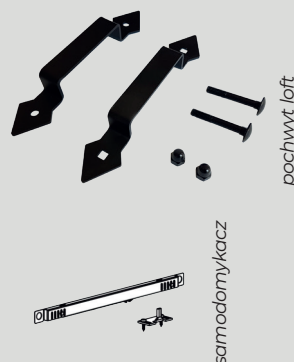

system LOFT

System do drzwi przesuwnych **LOFT** odpowiada najnowszym trendom w aranżacji wnętrz i jest dostępny w komplecie ze skrzydłem pełnym **LOFT**.

Wykończony jest w pięknym, surowym stylu industrialnym, w kolorze czarnego matu.

Nadaje każdej przestrzeni unikatowy i indywidualny charakter. Przeznaczony jako system do drzwi przejściowych między pomieszczeniami, w szczególności do jadalni, salonu czy gabinetu.

Można zastosować go również jako element dekoracyjny na ścianę. System jest przeznaczony do wykończonego na gotowo otworu, nie ma dostępnego tunelu.

Kompletny system składa się:

system przesuwny **LOFT** + **skrzydło LOFT** + pochwyt

Skład zestawu

okucia **LOFT**, zabezpieczenia przed wypadaniem drzwi, uchwyty do ściany, prowadnik dolny, odbojniki górne, odbojniki dolne, zestaw wkrętów, szyna jezdna.

Opcja dodatkowa

samodomykacz **Loft** regulowany
135,00 zł netto/166,05 zł brutto

Cena

- skrzydło loft 439,00 zł netto/539,97 zł brutto
- system loft 568,00 zł netto/698,64 zł brutto
- pochwyt wpuszczany kpl. 72,00 zł netto/88,56 zł brutto
- pochwyt wypukły kpl. 51,00 zł netto/62,73 zł brutto

Prowadnica o długości

- 200cm dla skrzydła „60” „70” „80”
- 250cm dla skrzydła „90” „100”