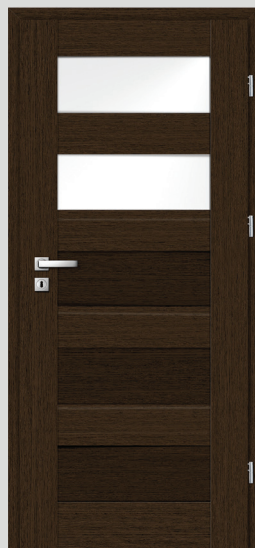

Tirana 1

Tirana

Top Decor: 582,00 zł netto/715,86 zł brutto
Pro Line: 639,00 zł netto/785,97 zł brutto

Konstrukcja

Skrzydło modułowe z pełnej płyty MDF, okleinowane folią dekoracyjną. Górny ramiak zabezpieczony metodą *Touchwood* - opis str. 14. System przylgowy lub bezprzylgowy - opcja za dopłatą. Szerokość ramiaka 138mm.

Okucia

Trzy zawiasy dwuczopowe regulowane wkrętem, cynk srebrny najwyższej jakości w skrzydle przylgowym. W skrzydle przylgowym zamek dostępny w wersji na klucz, wkładkę patentową, oszczędnościowy oraz łazienkowy, w skrzydle bezprzylgowym, zamek magnetyczny na klucz, wkładkę patentową, oszczędnościowy lub łazienkowy. Trzy ukryte zawiasy w skrzydle bezprzylgowym.

Dedykowane ościeżnice

- Ościeżnica regulowana OR/OW oraz OR/OW 90 ° str. 64-65
- Ościeżnica regulowana ORB oraz ORB 90 ° str. 66-67
- Ościeżnica stała str. 69

Dostępne szerokości

- 60cm · 70cm · 80cm · 90cm
- 100cm- dopłata 90,00 zł netto/ zł brutto

Szklenie

- Szyba 4mm, decormat.
- Szyba VSG 4mm - dopłata 35,00 zł netto/43,05 zł brutto
- cena za jedną sztukę szyby VSG

Wentylacja

- Podcięcie wentylacyjne
- dopłata 35,00 zł netto/43,05 zł brutto
- Tuleje wentylacyjne
- dopłata 39,00 zł netto/47,97 zł brutto

Dostępne rozwiązania za dopłatą

- Skrzydło do systemu przesuwanego
- dopłata 80,00 zł netto/98,40 zł brutto
- Skrzydło bezprzylgowe
- dopłata 80,00 zł netto/98,40 zł brutto