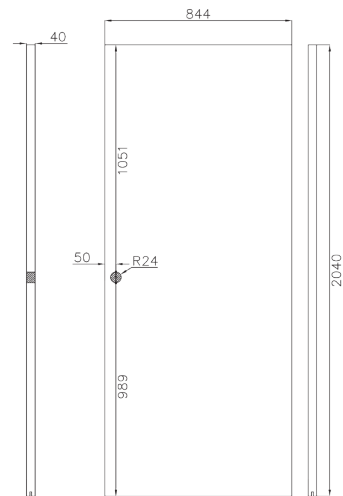

Skrzydła do systemu