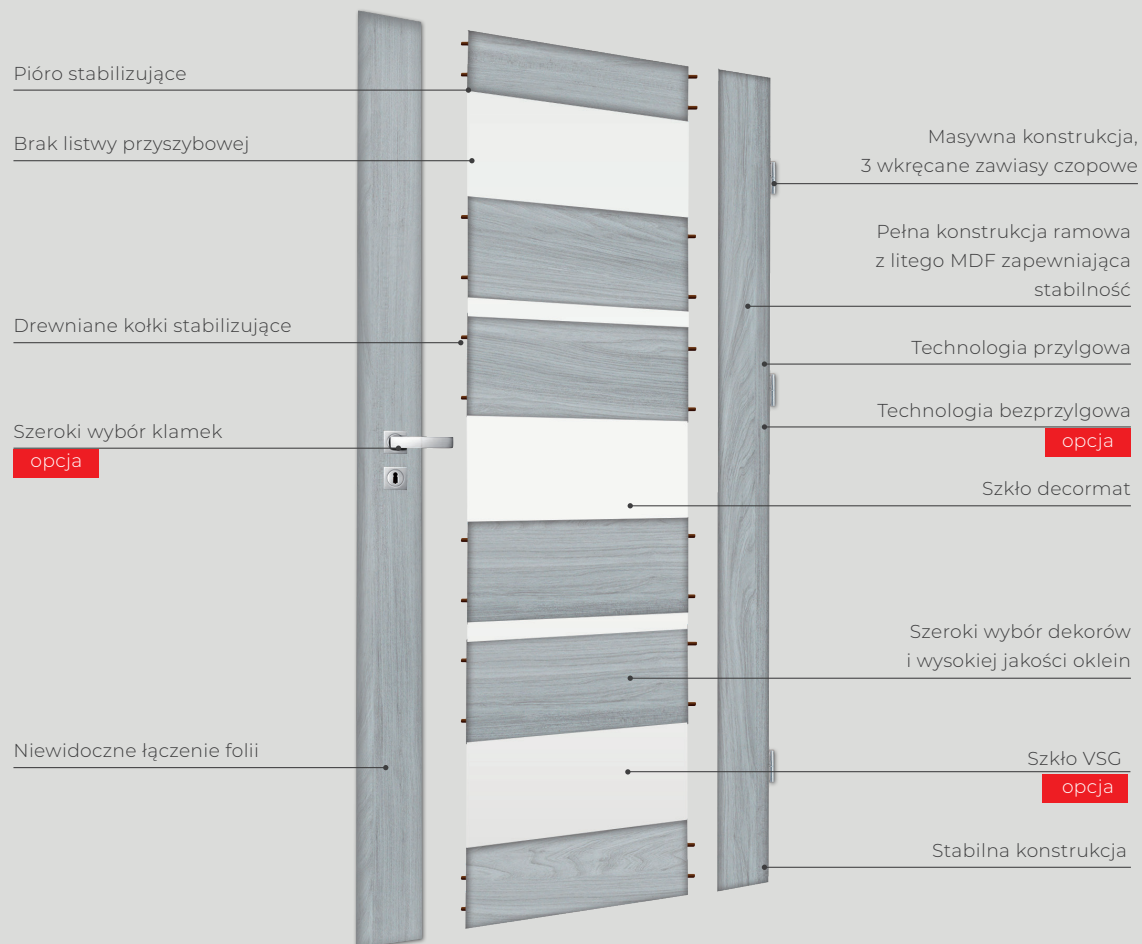

lamele

DEKORACYJNE

Lamele to produkt o szerokim zastosowaniu, chociaż podstawową rolą listew ozdobnych jest dekoracja wnętrza to ich zalety nie kończą się tylko na walorach estetycznych, ale należy również podkreślić ich funkcjonalność. Panele wygłuszają i wyciszają pomieszczenie, poprawiając akustykę wnętrza, a wysoka jakość produktu sprawia, że otrzymujemy gwarancję trwałości i naturalnej przestrzeni.

Wymiary lameli

- Długość: 275 + 5cm do samodzielnego przycięcia
- Szerokość: 2,9cm
- Grubość: 4cm

Wymiary listwy montażowej

- Długość: 260cm
- Szerokość: 1,4cm
- Grubość: 1cm

Dodatkowe informacje

- Dowolność rozstawu (opcjonalny odstęp wynosi 2,8cm), na 1 metrze ściany mieści się około 17 listew,
- Łatwy i trwały montaż, który zapewniają listwy montażowe.
- Lamele pakowane po 3 szt.
- Podana cena dotyczy 3 szt.

top DECOR

pro LINE

linia **BASIC**

Drzwi **modułowe przylgowe i bezprzylgowe** charakteryzują się masywną i innowacyjną konstrukcją z litego MDF-u, a także nowoczesnym i ciekawym wzornictwem. Każdy z modułów skrzydła oklejony jest z należytą starannością bez widocznych miejsc połączeń okleiny. Elementy są solidnie połączone tworząc trwałą i stabilną konstrukcję skrzydła. Drzwi modułowe to nowa generacja drzwi o solidnej konstrukcji, starannym wykonaniu i szerokich możliwościach kompozycyjnych.

linia BASIC

Konstrukcja

Skrzydło modułowe z pełnej płyty MDF, okleinowane folią dekoracyjną. Górny ramiak zabezpieczony metodą **Touchwood**. System przylgowy lub bezprzylgowy. Szerokość ramiaka 138mm.

Szerokość