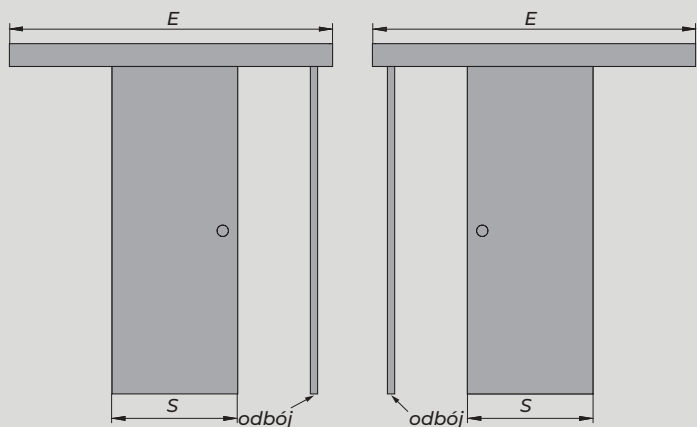

Skrzydła przesuwne

do systemu przesuwnego naściennego stosujemy skrzydło drzwiowe bezprzylgowe o wymiarach:

- system **pojedynczy**: 60, 70, 80, 90
- system **podwójny**: 2x60, 2x70, 2x80, 2x90

system pojedynczy lewy

system pojedynczy prawy