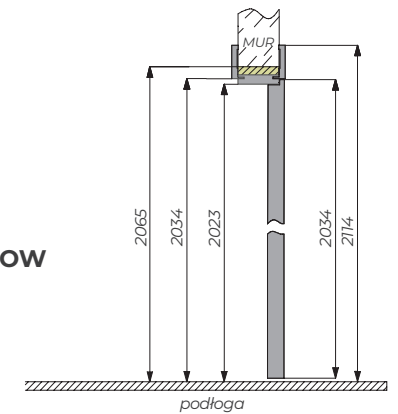

Ościeznica panelowa OW dla systemu dwuskrzydłowego