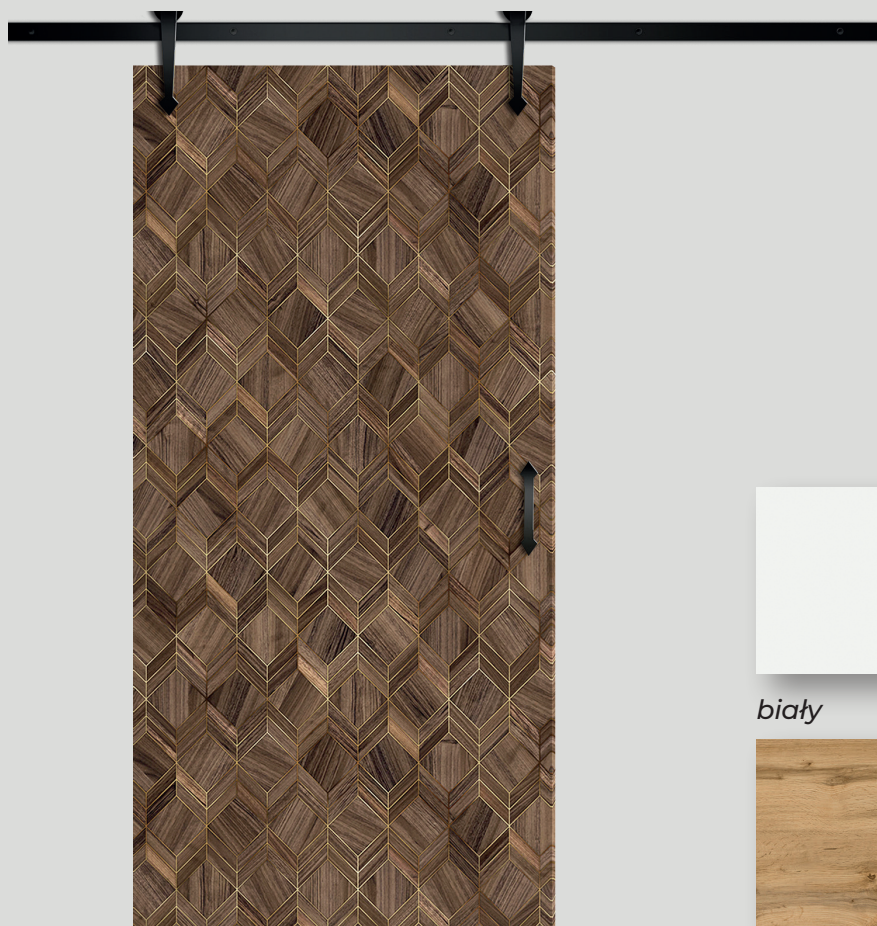

Prowadnica o długości

- 200cm dla skrzydła „60” „70” „80”
- 250cm dla skrzydła „90” „100”

Dostępna kolorystyka:

biały

czarny

dąb wotan

jodła szlachetna

		„60”	„70”	„80”	„90”	„100”
S1	Szerokość skrzydła	644	744	844	944	1044
S2	Szerokość otworu w ścianie	574	674	774	874	974
H1	Wysokość skrzydła	2150	2150	2150	2150	2150
H2	Wysokość otworu w ścianie	2080	2080	2080	2080	2080