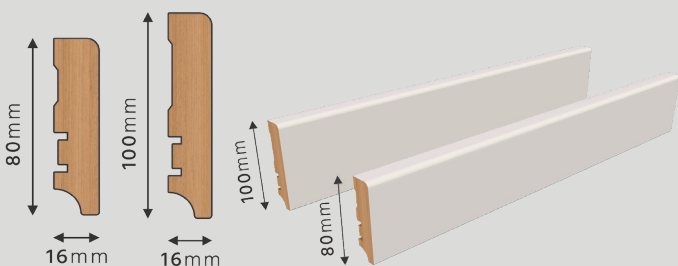

- Wykonane z wysokiej jakości płyty MDF, gwarantuje długotrwałe użytkowanie produktu,
- W celu ochrony brzegów przed zniszczeniami podczas transportu, listwy nie są formatowane. Dlatego też dodajemy 5cm do każdej listwy. Brzegi listew pozostają do samodzielnego przycięcia.

Wymiary lameli

- Długość: 275 + 5cm do samodzielnego przycięcia
- Szerokość: 2,9cm
- Grubość: 4cm

Wymiary listwy montażowej

- Długość: 260cm
- Szerokość: 1,4cm
- Grubość: 1cm

Dodatkowe informacje

- Dowolność rozstawu (opcjonalny odstęp wynosi 2,8cm), na 1 metrze ściany mieści się około 17 listew,
- Łatwy i trwały montaż, który zapewniają listwy montażowe.
- Lamele pakowane po 3 szt.
- Podana cena dotyczy 3 szt.

lamele

KOLORYSTYKA

top DECOR

pro LINE

Nasze **panele ściennie** zaprojektowano jako element ozdobny przeznaczony do dekoracji ścian we wnętrzach zarówno prywatnych, jak i biurowych. Lamele świetnie odnajdą się w kompozycjach nowoczesnych, przełamując surowość rustykalnych czy skandynawskich stylów. Niepowtarzalny i unikalny ich charakter będzie idealnie pasował również w klasycznych aranżacjach.

Informacje ogólne

- Długość pojedynczej listwy 2,1 m
- Dostępne we wszystkich kolorach z katalogu
- Podane ceny dotyczą jednej sztuki listwy
- Montaż bezkłamrowy na klej montażowy
- Kąty do samodzielnego przycięcia
- Szeroka gama kolorystyczna z linii top decor oraz pro line