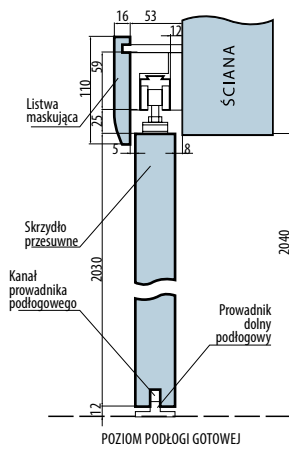

SYSTEM SN100