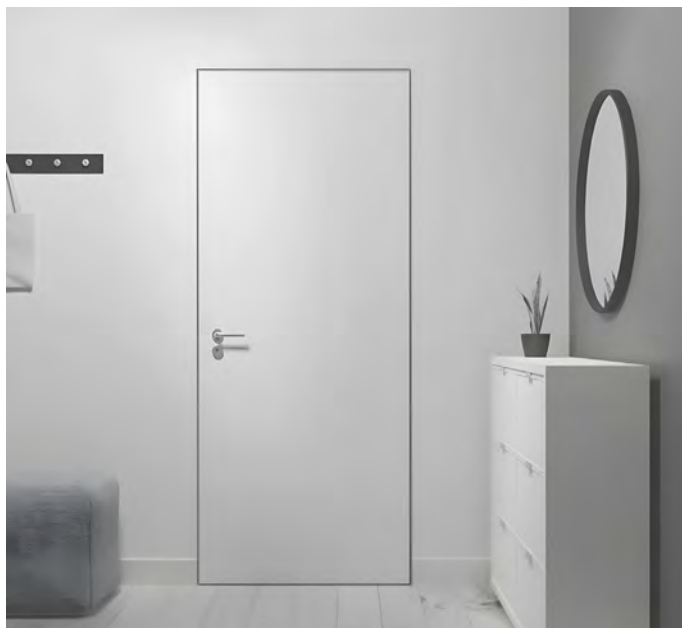

# Ościeżnice ukryte VISIO

**CENA:** **FRESH**  
netto: 970,00 zł  
brutto: 1193,10 zł