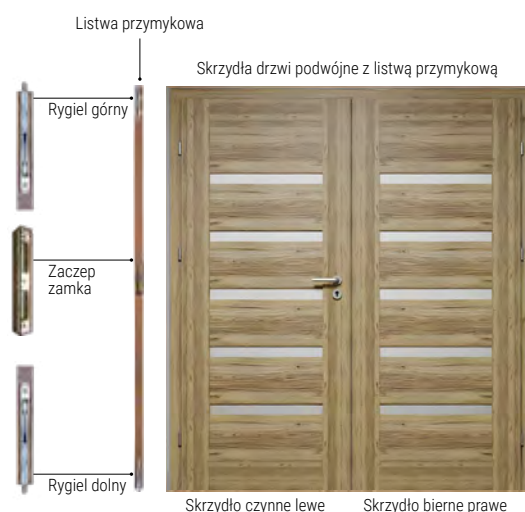

Przykładowe zewnętrzne wymiary ościeznicy w zależności od zastosowanej kombinacji skrzydeł drzwi

Typ	Kombinacja skrzydeł	Szerokość zewnętrzna ościeznicy regulowanej	Szerokość zewnętrzna ościeznicy stałej	Wysokość zewnętrzna ościeznicy regulowanej	Wysokość zewnętrzna ościeznicy stałej
1	60 + 60	1296 mm	1340 mm	2042 mm	2064 mm
2	70 + 60	1396 mm	1440 mm	2042 mm	2064 mm
3	80 + 60 / 70 + 70	1496 mm	1540 mm	2042 mm	2064 mm
4	80 + 70	1596 mm	1640 mm	2042 mm	2064 mm
5	90 + 70 / 80 + 80	1696 mm	1740 mm	2042 mm	2064 mm
6	90 + 80	1796 mm	1840 mm	2042 mm	2064 mm
7	90 + 90	1896 mm	1940 mm	2042 mm	2064 mm

Wymiary w tabeli przedstawiają zewnętrzny wymiar ościeznicy, do tych wymiarów należy uwzględnić miejsce na piankę montażową. (wys.+15mm, szer.+30mm)