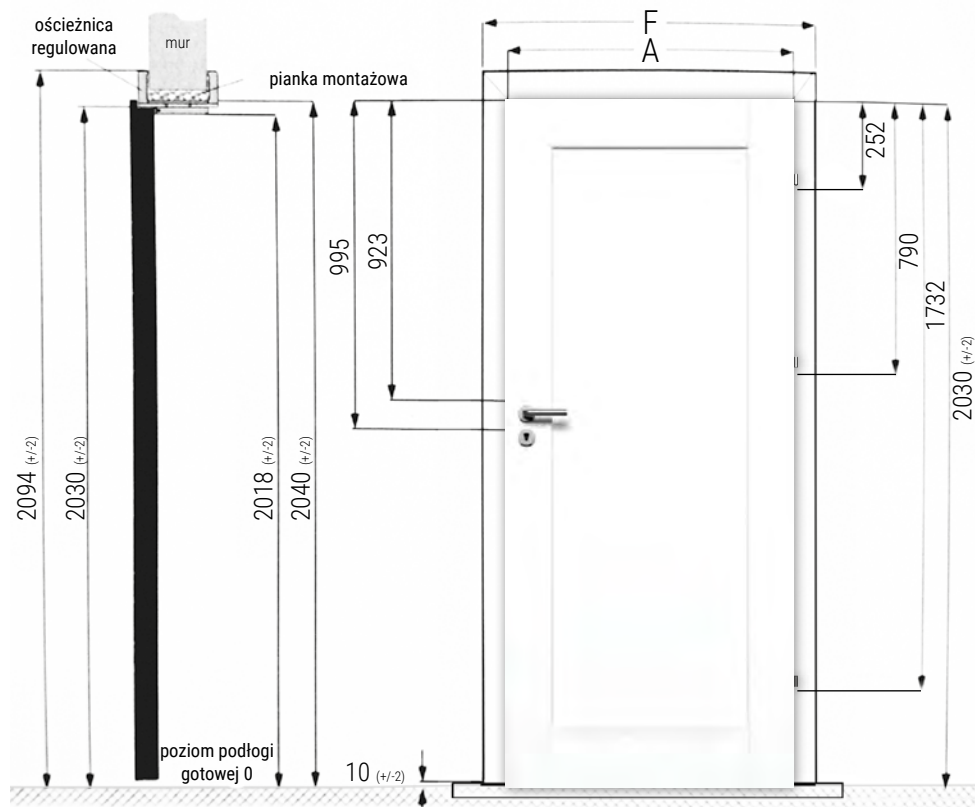

OŚCIEŻNICA REGULOWANA INFORMACJE TECHNICZNE