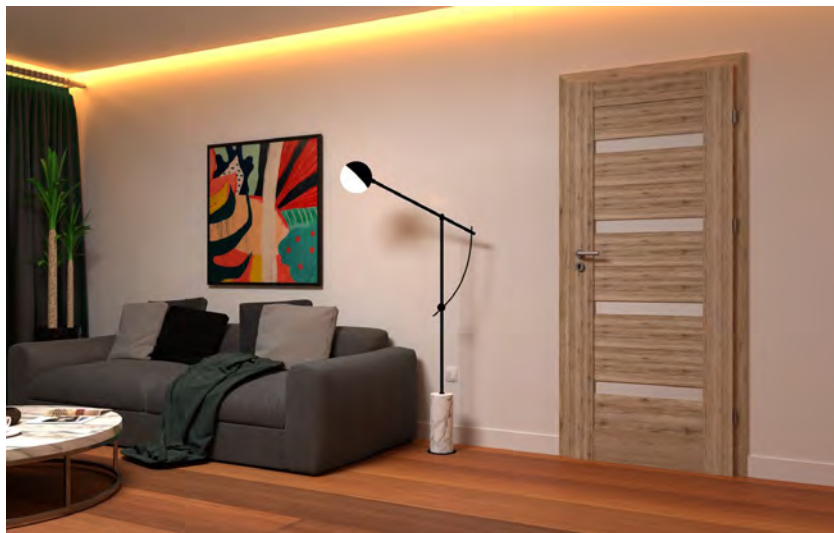

SZEROKOŚĆ:

60

70

80

90

100*

CENA:

ROSSA - FRESH

netto: 598,25 zł

brutto: 735,85 zł