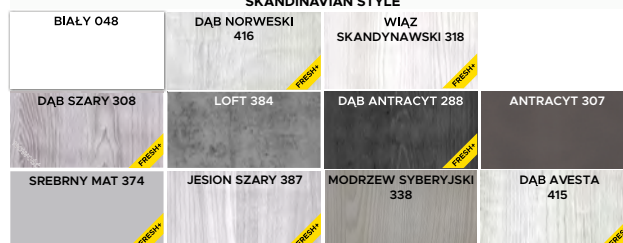

**EI30 TECH SZKŁONE 2 HALSPAN - FRESH**

netto: 3587,47 zł  
brutto: 4412,59 zł

**CENA:**

**CLASSIC - FRESH**

netto: 4157,24 zł  
brutto: 5113,41 zł

**GRUPA FRESH & FRESH +**

**SKANDINAVIAN STYLE**

**BOHO STYLE**