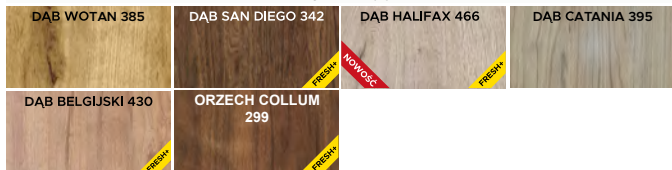

NATURAL WOOD

CLASSIC WOOD

DARK WOOD

GRUPA PREMIUM

SKANDINAVIAN STYLE

GRUPA CPL

SKANDINAVIAN STYLE

OPCJE ZA DOPLATĄ

DOPLATA

Opaska 80mm FRESH	30,00 zł
Opaska 80mm FRESH+	40,00 zł
Opaska 80mm CPL	50,00 zł
Opaska 80mm PREMIUM	60,00 zł
Czarne zawiasy (kpl.)	20,00 zł