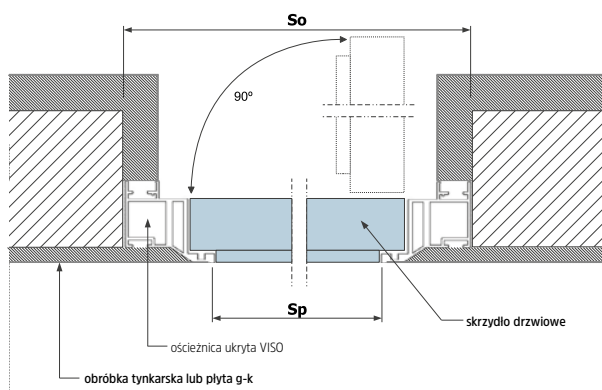

WEWNĘTRZNE

ZEWNĘTRZNE

VISIO 40 - WEWNĘTRZNE

VISIO 40 - ZEWNĘTRZNE

Rozmiar drzwi	Szerokość otworu [mm]	Wysokość otworu [mm]	Szerokość przejścia [mm]	Wysokość przejścia [mm]
	So	Ho	Sp	Hp
70	785	2070	705	2030
80	885	2070	805	2030
90	985	2070	905	2030