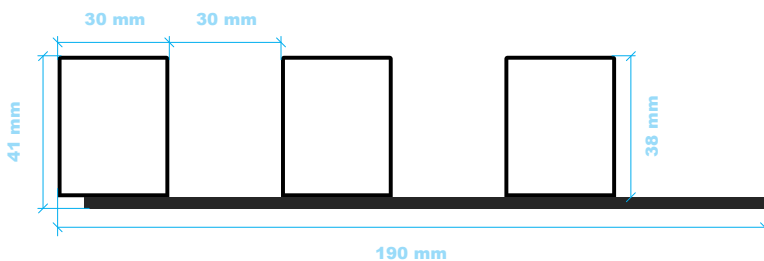

GRUPA FRESH & FRESH +

SKANDINAVIAN STYLE			
BIALY 048	DĄB NORWESKI 416	LOFT 384	ANTRACYT 307
BOHO STYLE			
DĄB SONOMA 277	DĄB SAN REMO 306		
NATURAL WOOD			
DĄB WOTAN 385	DĄB NATURALNY 463	DĄB HALIFAX 466	DĄB CATANIA 395
DĄB BELGIJSKI 430			
DARK WOOD			
CZARNY MAT 391