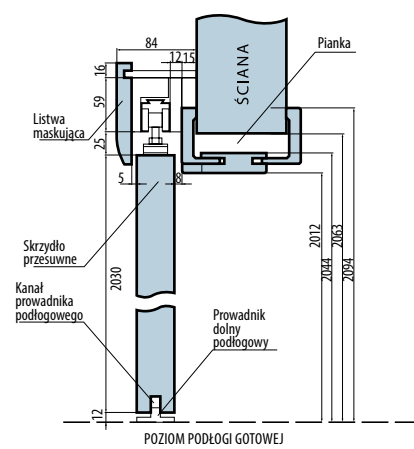

SYSTEM SN 100