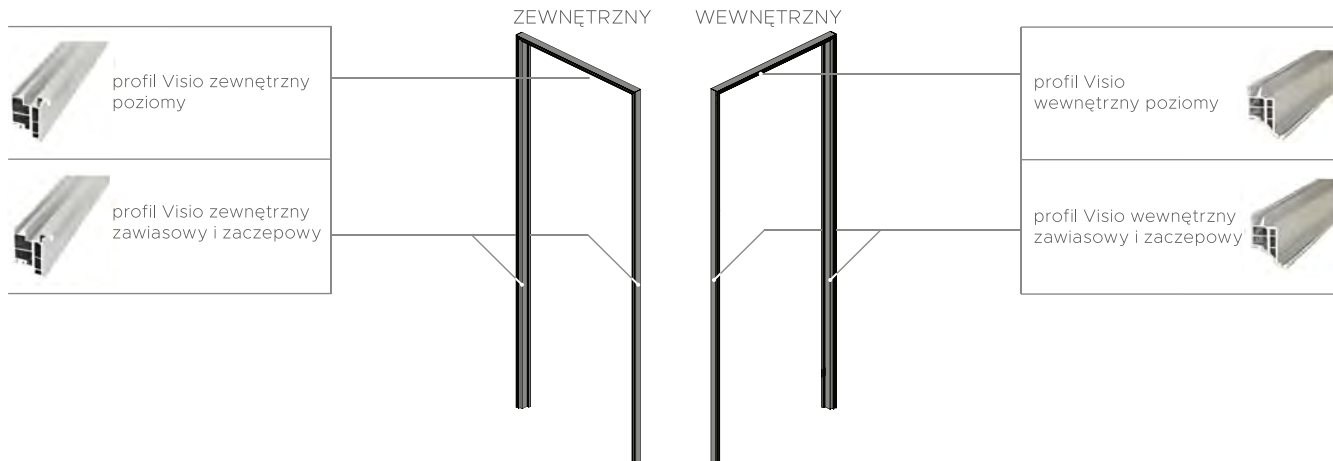

Rozmiar drzwi	Szerokość otworu [mm]	Wysokość otworu [mm]	Szerokość przejścia [mm]	Wysokość przejścia [mm]
	So	Ho	Sp	Hp
70	785	2070	705	2030
80	885	2070	805	2030
90	985	2070	905	2030

Rozmiar drzwi	Szerokość otworu [mm]	Wysokość otworu [mm]	Szerokość przejścia [mm]	Wysokość przejścia [mm]
	So	Ho	Sp	Hp
70	785	2060	705	2020
80	885	2060	805	2020
90	985	2060	905	2020