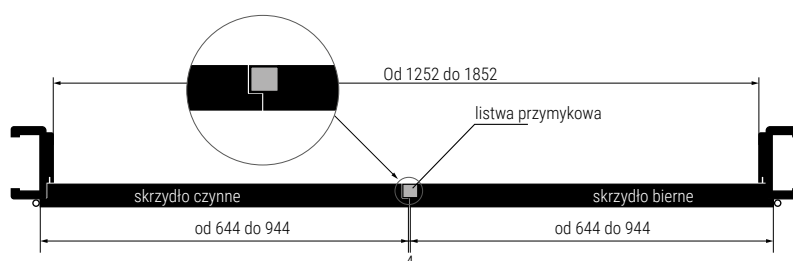

Przykładowe zewnętrzne wymiary ościeznicy w zależności od zastosowanej kombinacji skrzydeł drzwi

Typ	Kombinacja skrzydeł	Szerokość zewnętrzna ościeznicy regulowanej	Szerokość zewnętrzna ościeznicy stałej	Wysokość zewnętrzna ościeznicy regulowanej	Wysokość zewnętrzna ościeznicy stałej
1	60 + 60	1296 mm	1340 mm	2042 mm	2064 mm
2	70 + 60	1396 mm	1440 mm	2042 mm	2064 mm
3	80 + 60 / 70 + 70	1496 mm	1540 mm	2042 mm	2064 mm
4	80 + 70	1596 mm	1640 mm	2042 mm	2064 mm
5	90 + 70 / 80 + 80	1696 mm	1740 mm	2042 mm	2064 mm
6	90 + 80	1796 mm	1840 mm	2042 mm	2064 mm
7	90 + 90	1896 mm	1940 mm	2042 mm	2064 mm

Wymiary w tabeli przedstawiają zewnętrzny wymiar ościeznicy, do tych wymiarów należy uwzględnić miejsce na piankę montażową. (wys.+15mm, szer.+30mm)