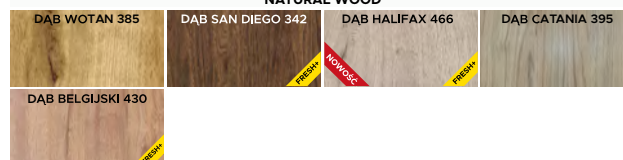

NATURAL WOOD

CLASSIC WOOD

DARK WOOD

GRUPA CPL

SCANDINAVIAN STYLE

BIAŁY CPL 291

GRUPA PVC

SCANDINAVIAN STYLE

BIAŁY GŁADKI 298

STANDARD

Przylgowe

Drzwi ognioodporne

Akustyka 32dB

OPCJA

Dwuskrzydłowe

100