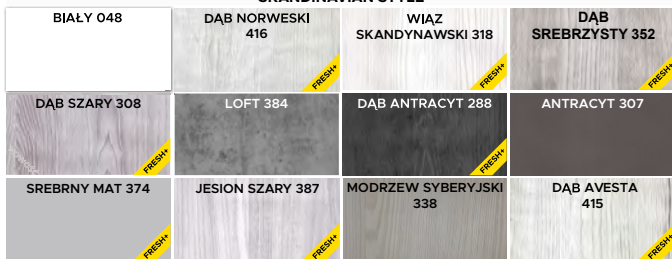

GRUPA FRESH & FRESH +

SKANDINAVIAN STYLE