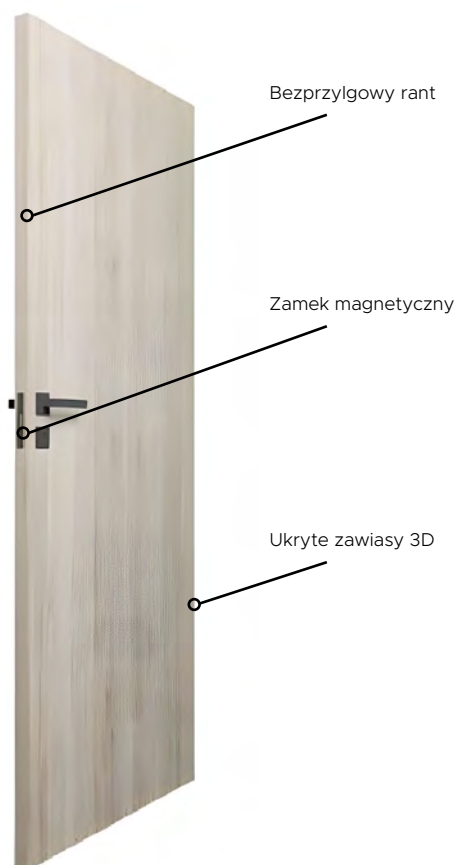

Cennik ościeżnic regulowanych dwuzakresowych bezprzylgowych

Lp.	Kod	zakres regulacji w mm	Rodzaj okleiny							
			Fresh		Fresh+		CPL		Premium	
			netto zł	brutto zł	netto zł	brutto zł	netto zł	brutto zł	netto zł	brutto zł
1	OBD-01/01	80-100	614,75	756,14	746,13	917,74	645,93	794,49	709,75	872,99
2	OBD-01/02	100-140	601,52	739,87	618,85	761,18	632,70	778,23	696,52	856,72
3	OBD-01/03	140-180	626,47	770,56	643,80	791,87	657,65	808,91	721,47	887,41
4	OBD-01/04	180-220	651,42	801,52	668,75	822,56	682,60	839,60	746,42	918,10
5	OBD-02/05*	220-260	676,37	831,93	693,69	853,24	707,55	870,28	771,37	948,79
6	OBD-02/06*	260-300	701,32	862,62	718,64	883,93	732,50	900,97	796,32	979,47
7	OBD-02/07*	300-340	738,74	908,65	756,06	929,96	769,92	947,00	833,74	1025,50
8	OBD-02/08*	340-380	776,16	954,68	793,49	975,99	807,34	993,03	871,16	1071,53
9	OBD-02/09*	380-420	826,06	1 016,05	843,38	1 037,36	857,24	1 054,40	921,06	1 132,90
10	OBD-03/10**	420-400	888,43	1 092,76	905,75	1 114,07	919,61	1 131,12	983,43	1 209,62
11	OBD-03/11**	460-500	963,27	1 184,82	980,60	1 206,13	994,45	1 223,17	1 058,27	1 301,67

* ościeżnica z panelem poszerzającym

** ościeżnica z dwoma panelami poszerzającymi

OPCJE ZA DOPŁATĄ:

Dopłata:

Opaska 80mm FRESH	30,00 zł netto
Opaska 80mm FRESH+	40,00 zł netto
Opaska 80mm CPL	50,00 zł netto
Opaska 80mm PREMIUM	60,00 zł netto

Drzwi w wersji bezprzylgowej to nowoczesne rozwiązanie konstrukcyjne, dzięki któremu skrzydło licuje się z ościeżnicą tworząc wrażenie jednolitej płaszczyzny. Zastosowanie specjalnych, ukrytych zawiasów 3D wewnątrz skrzydła gwarantuje ich niewidoczność. Dzięki wzmocnionym wewnętrznym kieszeniom, w których chowa się zawias konstrukcja jest trwała. Drzwi posiadają zamek magnetyczny, cichszy od standardowego, i dzięki któremu nie trzeba naciskać klamki przy zamykaniu drzwi.

UWAGA:

Montując ościeżnicę regulowaną bezprzylgową może istnieć potrzeba poszerzenia otworu w murze na osłony zawiasów.

W wersji bezprzylgowej dostępne jest każde skrzydło z gam Internal oraz Pattern w okleinach Premium, Fresh, Fresh + oraz CPL.