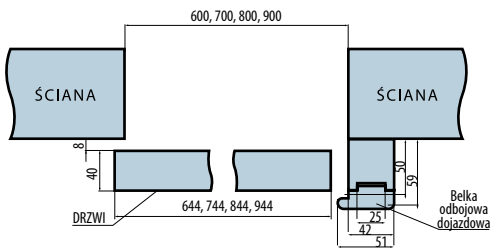

Wymiary w tabeli przedstawiają zewnętrzny wymiar ościeznicy, do tych wymiarów należy uwzględnić miejsce na piankę montażową. (wys.+15mm, szer.+30mm)

Rysunek systemu przesuwnego naściennego bez zabudowy