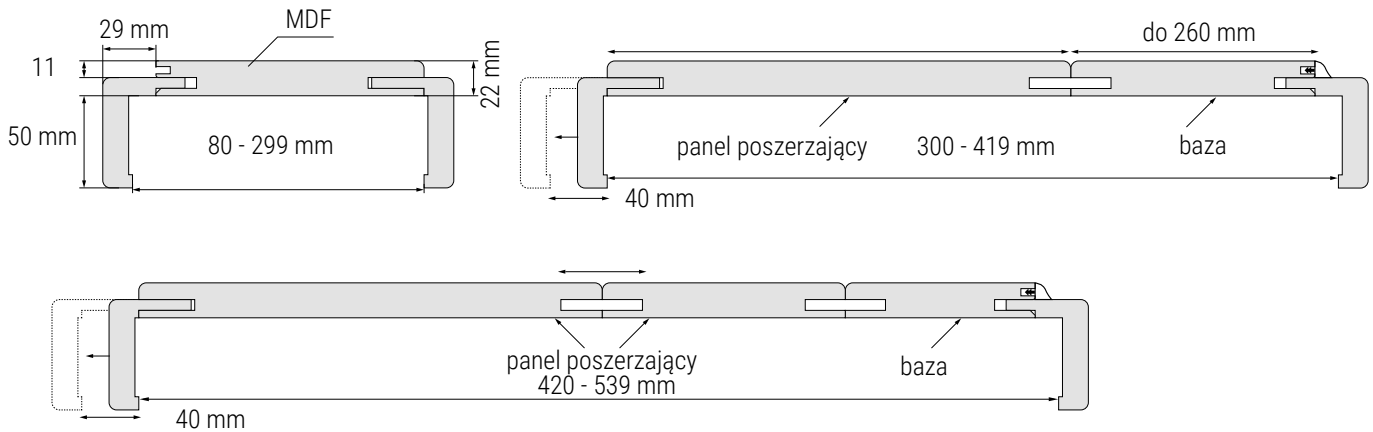

Dostępne jest wersja z opaską o szerokości 60 mm lub 80 mm.