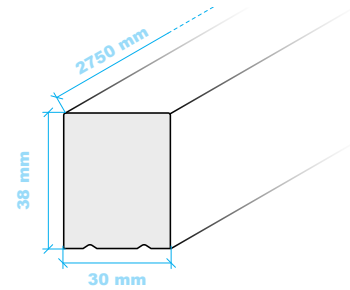

LAMEL ŚCIENNY 30x38x2750MM (4 SZT.)

CENA:

GRUPA FRESH I FRESH+
netto: 170,00 zł
brutto: 209,10 zł

Dopłata do premium: 20,00 zł netto

GRUPA FRESH & FRESH +

SKANDINAVIAN STYLE			
BIALY 048	DĄB NORWESKI 416	LOFT 384	ANTRACYT 307
BOHO STYLE			
DĄB SONOMA 277	DĄB SAN REMO 306		
NATURAL WOOD			
DĄB WOTAN 385	DĄB NATURALNY 463	DĄB HALIFAX 466	DĄB CATANIA 395
DĄB BELGIJSKI 430			
DARK WOOD			
CZARNY MAT 391