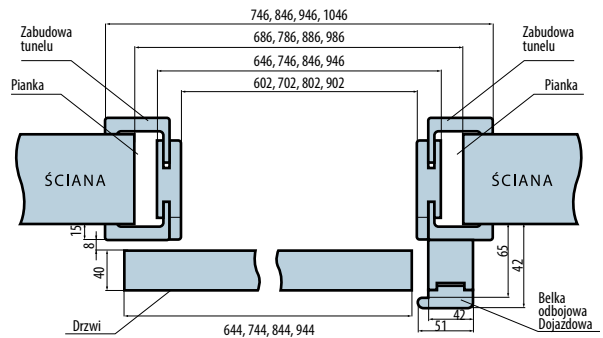

Rysunek systemu przesuwnego naściennego z zabudową